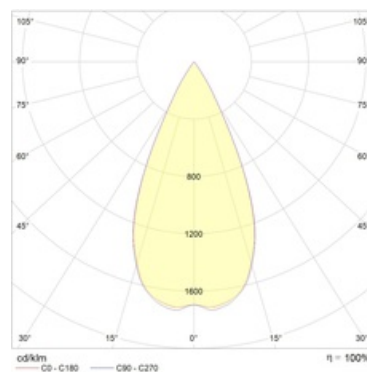

Оптическая часть

Линза/Отражатель из полимерного материала

Package

Светильник в сборе. Может поставляться без драйвера

Изображение:

Кривая силы света:

Габаритные характеристики:

A	Диаметр	81 мм
C	Высота	76 мм
D	Диаметр (установочный)	70 мм
	Вес	0,2 кг

Параметры

1	Артикул	1412001130
2	Тип ИС	LED
3	Световой поток	700 лм
4	Мощность светильника	9 Вт
5	Энергоэффективность	78 лм/Вт
6	Индекс цветопередачи (CRI)	>80
7	Коррелированная цветовая температура (в сфере)	3000 К
8	Коэффициент мощности (cos φ)	> 0,95
9	Переменный/постоянный ток (AC/DC)	Нет
10	Диммирование	-
11	Напряжение питания	230 В
12	Класс защиты от поражения током	II
13	Электромагнитная совместимость (TR TC 020/2011)	Да
14	Климатическое исполнение	УХЛ4
15	Температурный режим	от 0 до +40 С
16	Цвет корпуса	Черный
17	Класс пожароопасности	П-III
18	Коэффициент пульсации	<5%
19	Степень защиты (IP)	IP20
20	Ударопрочность	IK02/0,2 Дж
21	Класс энергоэффективности	A
22	Блок аварийного питания	Нет
23	Угол обзора	D45
24	Гарантия	36 мес.
25	Время работы в аварийном режиме, ч.	-
26	Световой поток в аварийном режиме	-
27	Цвет свечения	Белый