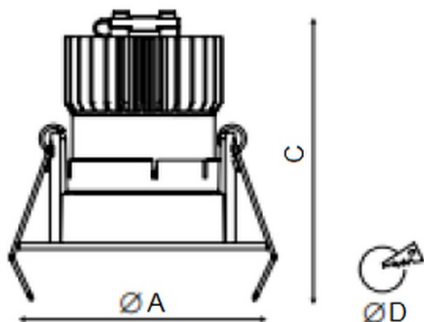

#### Габаритные характеристики:

A	Длина	80 мм
B	Ширина	80 мм
C	Высота	96 мм
D	Длина (установочная)	68 мм
E	Ширина (установочная)	68 мм
	Вес	0,4 кг