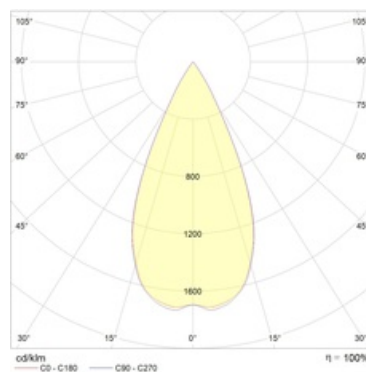

#### Оптическая часть

Линза/Отражатель из полимерного материала

#### Кривая силы света:

#### Габаритные характеристики:

A	Длина	80 мм
B	Ширина	80 мм
C	Высота	96 мм
D	Длина (установочная)	68 мм
E	Ширина (установочная)	68 мм
	Вес	0,4 кг