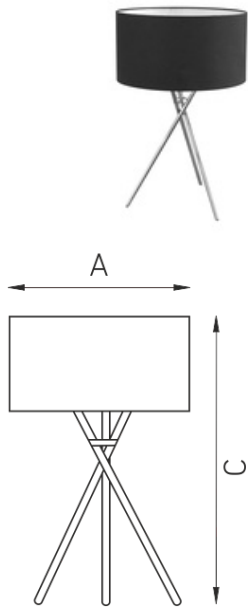

Columbus T 560-360 BL/CH

Переносной настольный или напольный светильник

Описание

Торшер и настольная лампа, создающие мягкий рассеянный свет. Основание изготовлено из хромированного металла, абажур – ткань на полимерной основе.

Установка

Установка на столе/полу

Конструкция

Основание изготовлено из хромированного металла, абажур – ткань на полимерной основе.

Оптическая часть

Рассеиватель из ткани на полимерной основе

Package

Светильник в сборе.