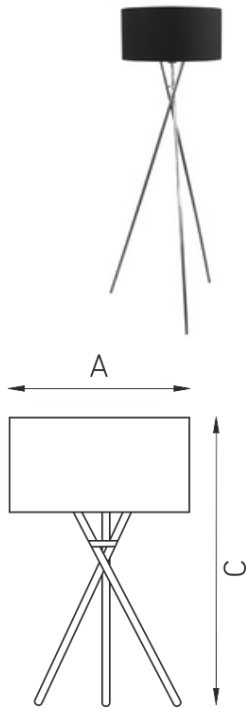

### Описание

Торшер и настольная лампа, создающие мягкий рассеянный свет. Основание изготовлено из хромированного металла, абажур – ткань на полимерной основе.

### Конструкция

Основание изготовлено из хромированного металла, абажур – ткань на полимерной основе.

### Оптическая часть

Рассеиватель из ткани на полимерной основе

#### Габаритные характеристики

A	Диаметр	500 мм
C	Высота	1550 мм
	Вес	2,6 кг