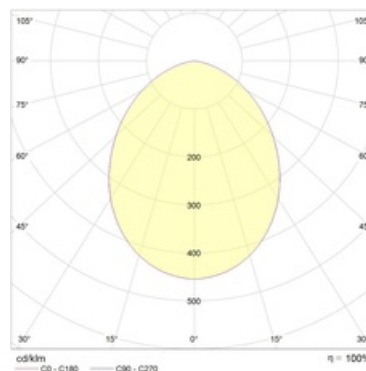

#### Оптическая часть

Рассеиватель из PC. Тип светодиодов: SMD.

#### Кривая силы света: