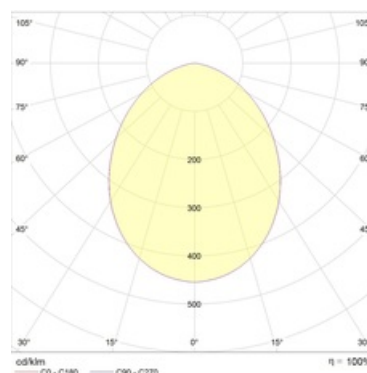

#### Оптическая часть

Рассеиватель из PC. Тип светодиодов: SMD.

#### Кривая силы света: