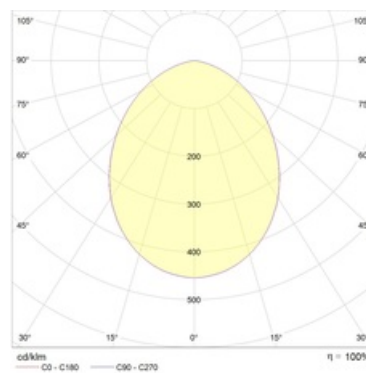

#### Оптическая часть

Рассеиватель из PC. Тип светодиодов: SMD.

#### Кривая силы света: