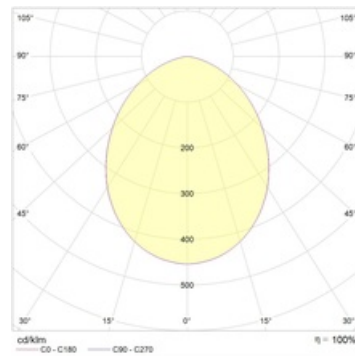

COLIBRI DL LED 19 3000K

Светодиодные светильники типа Downlight

Описание

Компактный светодиодный светильник в корпусе из алюминия. Матовый рассеиватель из фотостабилизированного поликарбоната обеспечивает комфортный рассеянный свет без эффекта ослепления. Серия выполнена как прямая замена световых приборов типа Downlight под КЛЛ.

Установка

Встраиваются в подвесные потолки типа Армстронг или в подшивные потолки из гипсокартона. Для версий COLIBRI DL 15/19 под заказ возможна поставка аксессуара для накладного монтажа.

Конструкция

Алюминиевый корпус, покрытый белой порошковой краской. Источник питания расположен отдельно, входит в комплект поставки.

Оптическая часть

Рассеиватель из PC. Тип светодиодов: SMD.

Package

Светильник в сборе.