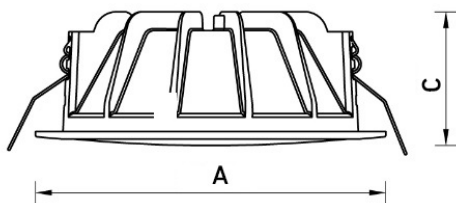

### Оптическая часть

Рассеиватель из PC. Тип светодиодов: SMD.

#### Габаритные характеристики

A	Диаметр	186 мм
C	Высота	74 мм
D	Диаметр (установочный)	165 мм
	Вес	0,8 кг