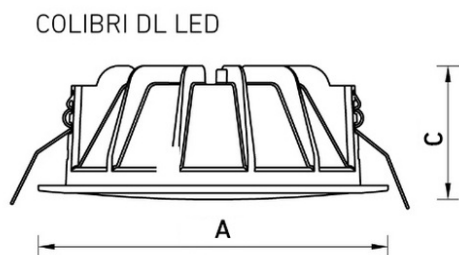

Оптическая часть

Рассеиватель из PC. Тип светодиодов: SMD.

Package

Светильник в сборе.

Изображение:

Кривая силы света:

Габаритные характеристики:

A	Диаметр	186 мм
C	Высота	74 мм
D	Диаметр (установочный)	165 мм
	Вес	0,8 кг