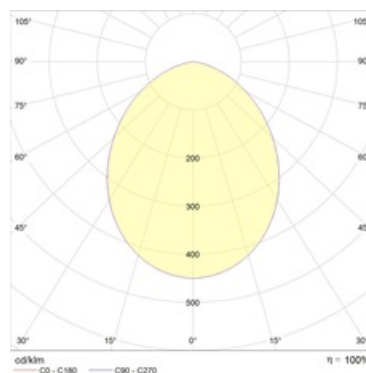

Оптическая часть

Рассеиватель из PC. Тип светодиодов: SMD.

Package

Светильник в сборе.

Изображение:

Кривая силы света:

Габаритные характеристики:

A	Диаметр	186 мм
C	Высота	74 мм
D	Диаметр (установочный)	165 мм
	Вес	0,8 кг