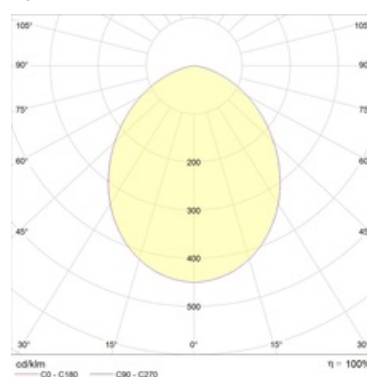

#### Оптическая часть

Рассеиватель из PC. Тип светодиодов: SMD.

#### Кривая силы света: