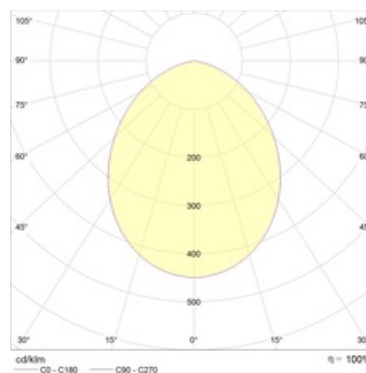

#### Оптическая часть

Рассеиватель из PC. Тип светодиодов: SMD.

#### Кривая силы света: