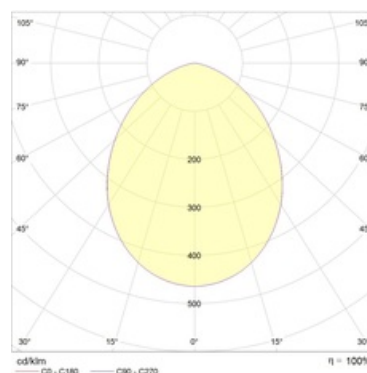

#### Оптическая часть

Рассеиватель из PC. Тип светодиодов: SMD.

#### Кривая силы света: