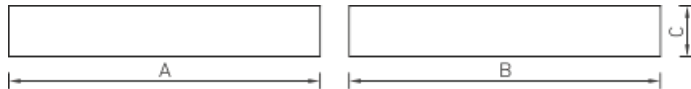

Установка

Встраиваются в подвесные потолки типа Армстронг или крепятся на поверхность потолка.

Конструкция

Цельнометаллический сварной корпус из листовой стали, покрытый порошковой краской. По периметру корпуса закреплен силиконовый уплотнитель.

Оптическая часть

Опаловый рассеиватель из ПММА в металлической рамке. Устанавливается в корпус на винтах. Под заказ может комплектоваться матовым силикатным терпированным стеклом. Тип светодиодов: SMD, LG INNOTEK.

Package

Светильник в сборе.

Габаритные характеристики

A	Длина	595 мм
B	Ширина	595 мм
C	Высота	95 мм
D	Длина (установочная)	420 мм
E	Ширина (установочная)	420 мм
	Вес	7,9 кг

Параметры

1	Артикул	1499000520
2	Маркировка по газу	-
3	Маркировка по пыли	-
4	Маркировка по рудничному газу и угольной пыли	-
5	Тип ИС	LED
6	Световой поток	3250 лм
7	Мощность светильника	34 Вт
8	Энергоэффективность	96 лм/Вт
9	Индекс цветопередачи (CRI)	>80
10	Коррелированная цветовая температура (в сфере)	4000 К
11	Коэффициент мощности (cos φ)	> 0,90
12	Переменный/постоянный ток (AC/DC)	Да
13	Диммирование	-
14	Напряжение питания	230 В
15	Класс защиты от поражения током	I
16	Климатическое исполнение	УХЛ2
17	Температурный режим	от 0 до +40 С
18	Цвет корпуса	Белый
19	Класс пожароопасности	П-IIa
20	Коэффициент пульсации	<5%
21	Степень защиты (IP)	IP54
22	Ударопрочность	IK05/0,7 Дж
23	Класс энергоэффективности	A+
24	Пусковой ток	35 А
25	Блок аварийного питания	Да
26	Угол рассеяния	D120
27	Гарантия	36 мес.