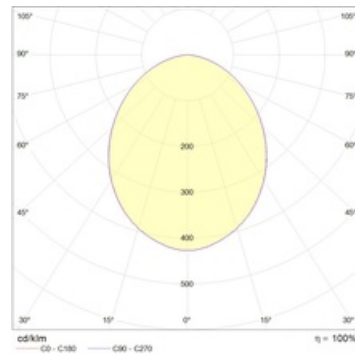

Оптическая часть

Опаловый рассеиватель из ПММА в металлической рамке. Устанавливается в корпус на винтах. Под заказ может комплектоваться матовым силикатным терпированным стеклом. Тип светодиодов: SMD, LG INNOTEK.

Package

Светильник в сборе.

Габаритные характеристики

A	Длина	595 мм
B	Ширина	595 мм
C	Высота	95 мм
D	Длина (установочная)	420 мм
E	Ширина (установочная)	420 мм
	Вес	7,9 кг

Параметры

1	Артикул	1499000520
2	Маркировка по газу	-
3	Маркировка по пыли	-
4	Маркировка по рудничному газу и угольной пыли	-
5	Тип ИС	LED
6	Световой поток	3250 лм
7	Мощность светильника	34 Вт
8	Энергоэффективность	96 лм/Вт
9	Индекс цветопередачи (CRI)	>80
10	Коррелированная цветовая температура (в сфере)	4000 К
11	Коэффициент мощности (cos φ)	> 0,90
12	Переменный/постоянный ток (AC/DC)	Да
13	Диммирование	-
14	Напряжение питания	230 В
15	Класс защиты от поражения током	I
16	Климатическое исполнение	УХЛ2
17	Температурный режим	от 0 до +40 С
18	Цвет корпуса	Белый
19	Класс пожароопасности	П-IIa
20	Коэффициент пульсации	<5%
21	Степень защиты (IP)	IP54
22	Ударопрочность	IK05/0,7 Дж
23	Класс энергоэффективности	A+
24	Пусковой ток	35 А
25	Блок аварийного питания	Да
26	Угол рассеяния	D120
27	Гарантия	36 мес.