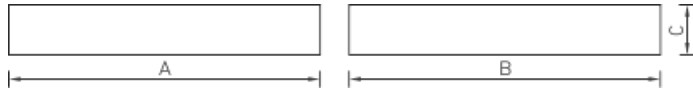

Установка

Встраиваются в подвесные потолки типа Армстронг или крепятся на поверхность потолка.

Конструкция

Цельнометаллический сварной корпус из листовой стали, покрытый порошковой краской. По периметру корпуса закреплен силиконовый уплотнитель.

Оптическая часть

Опаловый рассеиватель из ПММА в металлической рамке. Устанавливается в корпус на винтах. Под заказ может комплектоваться матовым силикатным терпированным стеклом. Тип светодиодов: SMD, LG INNOTEK.

Package

Светильник в сборе.

Габаритные характеристики

A	Длина	590 мм
B	Ширина	590 мм
C	Высота	105 мм
D	Длина (установочная)	480 мм
E	Ширина (установочная)	455 мм
	Вес	8,5 кг

Параметры

1	Артикул	1499000790
2	Маркировка по газу	-
3	Маркировка по пыли	-
4	Маркировка по рудничному газу и угольной пыли	-
5	Тип ИС	LED
6	Световой поток	3200 лм
7	Мощность светильника	35 Вт
8	Энергоэффективность	91 лм/Вт
9	Индекс цветопередачи (CRI)	>80
10	Коррелированная цветовая температура (в сфере)	4000 К
11	Коэффициент мощности (cos φ)	> 0,95
12	Переменный/постоянный ток (AC/DC)	Да
13	Диммирование	-
14	Напряжение питания	230 В
15	Класс защиты от поражения током	I
16	Климатическое исполнение	УХЛ2
17	Температурный режим	от 0 до +40 С
18	Цвет корпуса	Белый
19	Класс пожароопасности	П-IIa
20	Коэффициент пульсации	<5%
21	Степень защиты (IP)	IP54
22	Ударопрочность	IK05/0,7 Дж
23	Класс энергоэффективности	A+
24	Пусковой ток	35 А
25	Блок аварийного питания	Да
26	Угол рассеяния	D120
27	Гарантия	36 мес.