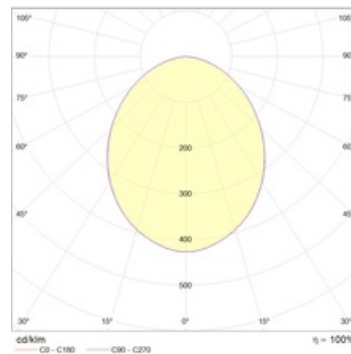

Package

Светильник в сборе.

Габаритные характеристики

A	Длина	590 мм
B	Ширина	590 мм
C	Высота	105 мм
D	Длина (установочная)	480 мм
E	Ширина (установочная)	455 мм
	Вес	8,5 кг

Параметры

1	Артикул	1499000790
2	Маркировка по газу	-
3	Маркировка по пыли	-
4	Маркировка по рудничному газу и угольной пыли	-
5	Тип ИС	LED
6	Световой поток	3200 лм
7	Мощность светильника	35 Вт
8	Энергоэффективность	91 лм/Вт
9	Индекс цветопередачи (CRI)	>80
10	Коррелированная цветовая температура (в сфере)	4000 К
11	Коэффициент мощности (cos φ)	> 0,95
12	Переменный/постоянный ток (AC/DC)	Да
13	Диммирование	-
14	Напряжение питания	230 В
15	Класс защиты от поражения током	I
16	Климатическое исполнение	УХЛ2
17	Температурный режим	от 0 до +40 С
18	Цвет корпуса	Белый
19	Класс пожароопасности	П-IIa
20	Коэффициент пульсации	<5%
21	Степень защиты (IP)	IP54
22	Ударопрочность	IK05/0,7 Дж
23	Класс энергоэффективности	A+
24	Пусковой ток	35 А
25	Блок аварийного питания	Да
26	Угол рассеяния	D120
27	Гарантия	36 мес.