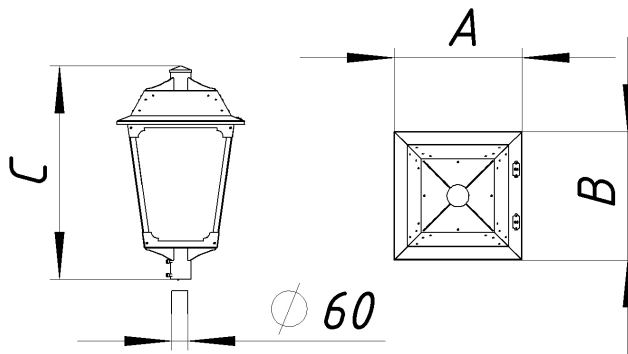

Установка

Светильник устанавливается на трубу диаметром 60 мм.

Конструкция

Корпус изготовлен из стали, покрытой порошковой цинкосодержащей краской. Внутри корпуса расположен источник питания и светодиоды.

Оптическая часть

Защитное стекло. Рассеиватель из поликарбоната (в версии OPL).

Package

Светильник в сборе.

Габаритные характеристики

A	Длина	475 мм
B	Ширина	475 мм
C	Высота	790 мм
	Вес	17 кг

Параметры

1	Артикул	1652000120
2	Тип ИС	LED
3	Световой поток	5150 лм
4	Мощность светильника	68 Вт
5	Энергоэффективность	76 лм/Вт
6	Индекс цветопередачи (CRI)	>80
7	Коррелированная цветовая температура (в сфере)	4000 К
8	Коэффициент мощности (cos φ)	> 0,96
9	Переменный/постоянный ток (AC/DC)	Нет
10	Диммирование	-
11	Напряжение питания	230 В
12	Класс защиты от поражения током	I
13	Электромагнитная совместимость (TR TC 020/2011)	Да
14	Климатическое исполнение	УХЛ1
15	Температурный режим	от -40 до +40 С
16	Цвет корпуса	Черный
17	Класс пожароопасности	-
18	Коэффициент пульсации	<5%
19	Степень защиты (IP)	IP65
20	Ударопрочность	IK08/5 Дж
21	Класс энергоэффективности	A
22	Пусковой ток	0,8 А
23	Время импульса пускового тока	0 мкс
24	Блок аварийного питания	Нет
25	Угол рассеяния	D120
26	Гарантия	36 мес.
27	Время работы в аварийном режиме, ч.	-
28	Световой поток в аварийном режиме	-
29	Color of light	Белый