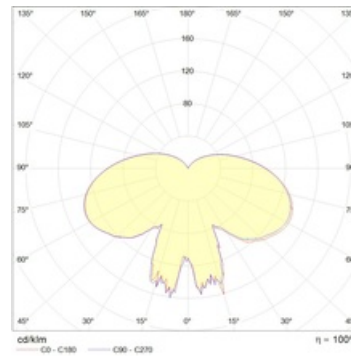

Установка

Светильник устанавливается на трубу диаметром 60 мм.

Конструкция

Корпус изготовлен из стали, покрытой порошковой цинкосодержащей краской. Внутри корпуса расположен источник питания и светодиоды.

Оптическая часть

Защитное стекло. Рассеиватель из поликарбоната (в версии OPL).

Package

Светильник в сборе.

Габаритные характеристики

A	Длина	475 мм
B	Ширина	475 мм
C	Высота	790 мм
	Вес	17 кг

Параметры

1	Артикул	1652000120
2	Тип ИС	LED
3	Световой поток	5150 лм
4	Мощность светильника	68 Вт
5	Энергоэффективность	76 лм/Вт
6	Индекс цветопередачи (CRI)	>80
7	Коррелированная цветовая температура (в сфере)	4000 К
8	Коэффициент мощности (cos φ)	> 0,96
9	Переменный/постоянный ток (AC/DC)	Нет
10	Диммирование	-
11	Напряжение питания	230 В
12	Класс защиты от поражения током	I
13	Электромагнитная совместимость (TR TC 020/2011)	Да
14	Климатическое исполнение	УХЛ1
15	Температурный режим	от -40 до +40 С
16	Цвет корпуса	Черный
17	Класс пожароопасности	-
18	Коэффициент пульсации	<5%
19	Степень защиты (IP)	IP65
20	Ударопрочность	IK08/5 Дж
21	Класс энергоэффективности	A
22	Пусковой ток	0,8 А
23	Время импульса пускового тока	0 мкс
24	Блок аварийного питания	Нет
25	Угол рассеяния	D120
26	Гарантия	36 мес.
27	Время работы в аварийном режиме, ч.	-
28	Световой поток в аварийном режиме	-
29	Color of light	Белый