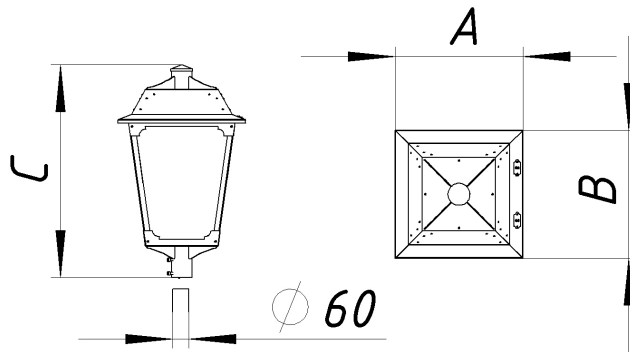

### Установка

Светильник устанавливается на трубу диаметром 60 мм.

#### Габаритные характеристики

A	Длина	475 мм
B	Ширина	475 мм
C	Высота	790 мм
	Вес	17 кг