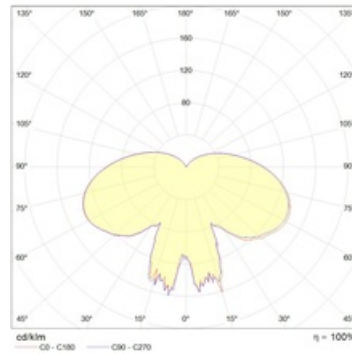

### Установка

Светильник устанавливается на трубу диаметром 60 мм.

### Оптическая часть

Защитное стекло. Рассеиватель из поликарбоната (в версии OPL).

#### Габаритные характеристики

A	Длина	475 мм
B	Ширина	475 мм
C	Высота	790 мм
	Вес	17 кг