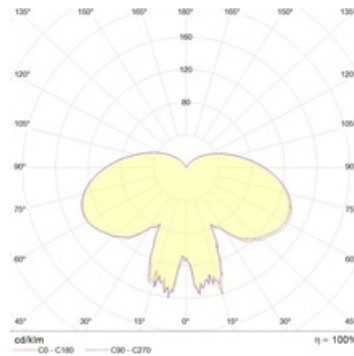

### Установка

Светильник устанавливается на трубу диаметром 60 мм.

### Оптическая часть

Защитное стекло. Рассеиватель из поликарбоната (в версии OPL).

#### Габаритные характеристики

A	Длина	475 мм
B	Ширина	475 мм
C	Высота	790 мм
	Вес	17 кг