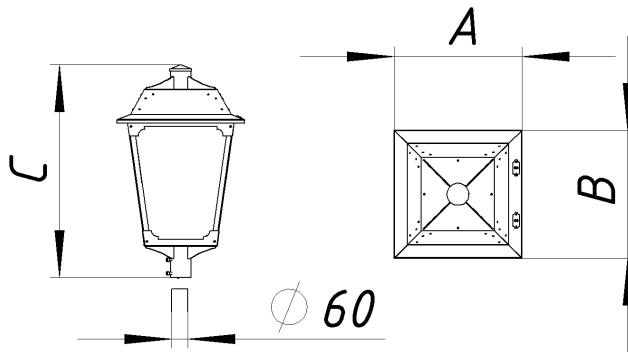

### Установка

Светильник устанавливается на трубу диаметром 60 мм.

#### Габаритные характеристики

A	Длина	475 мм
B	Ширина	475 мм
C	Высота	790 мм
	Вес	17 кг