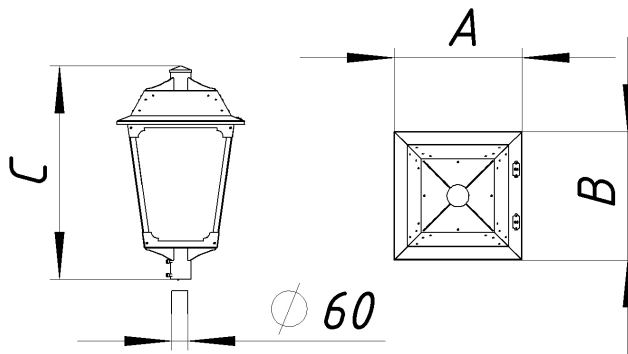

### Установка

Светильник устанавливается на трубу диаметром 60 мм.

#### Габаритные характеристики

A	Длина	475 мм
B	Ширина	475 мм
C	Высота	790 мм
	Вес	17 кг