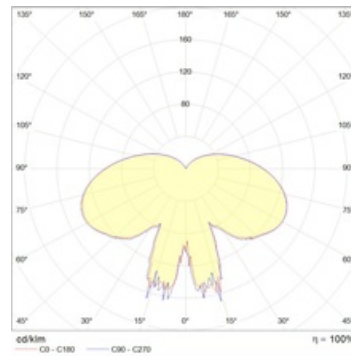

### Установка

Светильник устанавливается на трубу диаметром 60 мм.

### Оптическая часть

Защитное стекло. Рассеиватель из поликарбоната (в версии OPL).

#### Габаритные характеристики

A	Длина	475 мм
B	Ширина	475 мм
C	Высота	790 мм
	Вес	17 кг