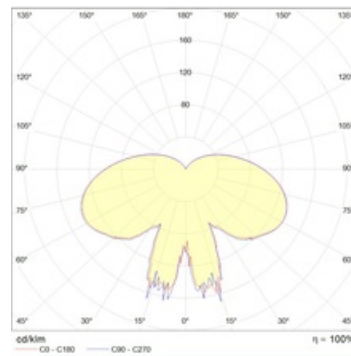

### Установка

Светильник устанавливается на трубу диаметром 60 мм.

### Оптическая часть

Защитное стекло. Рассеиватель из поликарбоната (в версии OPL).

#### Габаритные характеристики

A	Длина	475 мм
B	Ширина	475 мм
C	Высота	790 мм
	Вес	17 кг