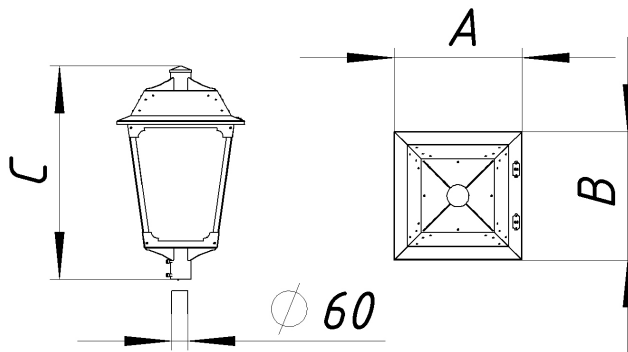

### Установка

Светильник устанавливается на трубу диаметром 60 мм.

#### Габаритные характеристики

A	Длина	475 мм
B	Ширина	475 мм
C	Высота	790 мм
	Вес	17 кг