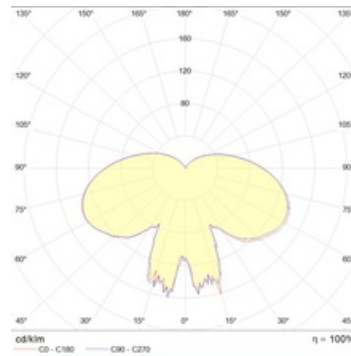

Установка

Светильник устанавливается на трубу диаметром 60 мм.

Конструкция

Корпус изготовлен из стали, покрытой порошковой цинкосодержащей краской. Внутри корпуса расположен источник питания и светодиоды.

Оптическая часть

Защитное стекло. Рассеиватель из поликарбоната (в версии OPL).

Package

Светильник в сборе.

Габаритные характеристики

A	Длина	475 мм
B	Ширина	475 мм
C	Высота	790 мм
	Вес	16,8 кг

Параметры

1	Артикул	1652000130
2	Тип ИС	LED
3	Световой поток	2550 лм
4	Мощность светильника	35 Вт
5	Энергоэффективность	73 лм/Вт
6	Индекс цветопередачи (CRI)	>80
7	Коррелированная цветовая температура (в сфере)	4000 К
8	Коэффициент мощности (cos φ)	> 0,96
9	Переменный/постоянный ток (AC/DC)	Нет
10	Диммирование	-
11	Напряжение питания	230 В
12	Класс защиты от поражения током	I
13	Электромагнитная совместимость (TR TC 020/2011)	Да
14	Климатическое исполнение	УХЛ1
15	Температурный режим	от -40 до +40 С
16	Цвет корпуса	Черный
17	Класс пожароопасности	-
18	Коэффициент пульсации	<5%
19	Степень защиты (IP)	IP65
20	Ударопрочность	IK08/5 Дж
21	Класс энергоэффективности	A
22	Пусковой ток	0,7 А
23	Время импульса пускового тока	0 мкс
24	Блок аварийного питания	Нет
25	Угол рассеяния	D120
26	Гарантия	36 мес.
27	Время работы в аварийном режиме, ч.	-
28	Световой поток в аварийном режиме	-
29	Color of light	Белый