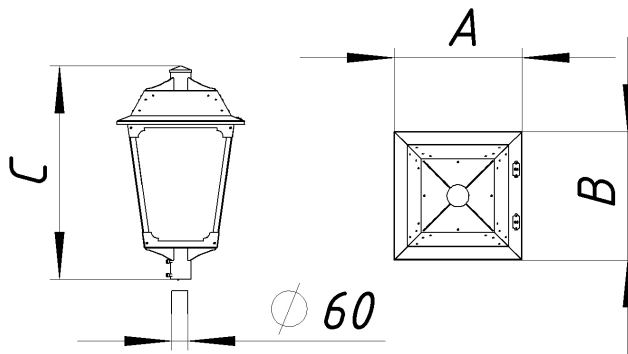

Установка

Светильник устанавливается на трубу диаметром 60 мм.

Конструкция

Корпус изготовлен из стали, покрытой порошковой цинкосодержащей краской. Внутри корпуса расположен источник питания и светодиоды.

Оптическая часть

Защитное стекло. Рассеиватель из поликарбоната (в версии OPL).

Package

Светильник в сборе.

Габаритные характеристики

A	Длина	475 мм
B	Ширина	475 мм
C	Высота	790 мм
	Вес	16,8 кг

Параметры

1	Артикул	1652000130
2	Тип ИС	LED
3	Световой поток	2550 лм
4	Мощность светильника	35 Вт
5	Энергоэффективность	73 лм/Вт
6	Индекс цветопередачи (CRI)	>80
7	Коррелированная цветовая температура (в сфере)	4000 К
8	Коэффициент мощности (cos φ)	> 0,96
9	Переменный/постоянный ток (AC/DC)	Нет
10	Диммирование	-
11	Напряжение питания	230 В
12	Класс защиты от поражения током	I
13	Электромагнитная совместимость (TR TC 020/2011)	Да
14	Климатическое исполнение	УХЛ1
15	Температурный режим	от -40 до +40 С
16	Цвет корпуса	Черный
17	Класс пожароопасности	-
18	Коэффициент пульсации	<5%
19	Степень защиты (IP)	IP65
20	Ударопрочность	IK08/5 Дж
21	Класс энергоэффективности	A
22	Пусковой ток	0,7 А
23	Время импульса пускового тока	0 мкс
24	Блок аварийного питания	Нет
25	Угол рассеяния	D120
26	Гарантия	36 мес.
27	Время работы в аварийном режиме, ч.	-
28	Световой поток в аварийном режиме	-
29	Color of light	Белый