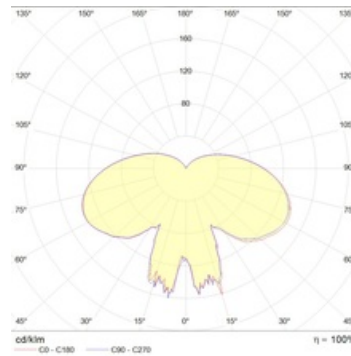

Установка

Светильник устанавливается на трубу диаметром 60 мм.

Конструкция

Корпус изготовлен из стали, покрытой порошковой цинкосодержащей краской. Внутри корпуса расположен источник питания и светодиоды.

Оптическая часть

Защитное стекло. Рассеиватель из поликарбоната (в версии OPL).

Package

Светильник в сборе.

Габаритные характеристики

A	Длина	475 мм
B	Ширина	475 мм
C	Высота	790 мм
	Вес	16,8 кг

Параметры

1	Артикул	1652000090
2	Тип ИС	LED
3	Световой поток	2400 лм
4	Мощность светильника	35 Вт
5	Энергоэффективность	69 лм/Вт
6	Индекс цветопередачи (CRI)	>80
7	Коррелированная цветовая температура (в сфере)	3000 К
8	Коэффициент мощности (cos φ)	> 0,96
9	Переменный/постоянный ток (AC/DC)	Нет
10	Диммирование	-
11	Напряжение питания	230 В
12	Класс защиты от поражения током	I
13	Электромагнитная совместимость (TR TC 020/2011)	Да
14	Климатическое исполнение	УХЛ1
15	Температурный режим	от -40 до +40 С
16	Цвет корпуса	Черный
17	Класс пожароопасности	-
18	Коэффициент пульсации	<5%
19	Степень защиты (IP)	IP65
20	Ударопрочность	IK08/5 Дж
21	Класс энергоэффективности	A
22	Пусковой ток	0,7 А
23	Время импульса пускового тока	0 мкс
24	Блок аварийного питания	Нет
25	Угол рассеяния	D120
26	Гарантия	36 мес.
27	Время работы в аварийном режиме, ч.	-
28	Световой поток в аварийном режиме	-
29	Цвет свечения	Белый