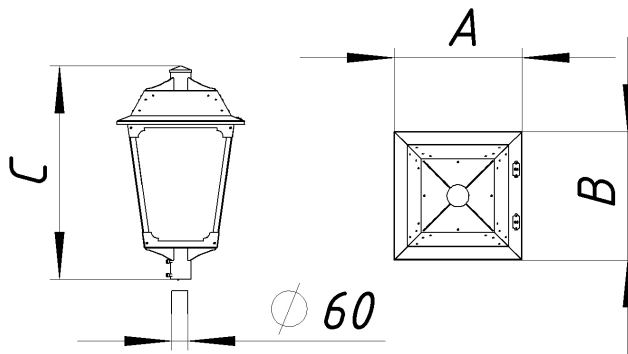

Установка

Светильник устанавливается на трубу диаметром 60 мм.

Конструкция

Корпус изготовлен из стали, покрытой порошковой цинкосодержащей краской. Внутри корпуса расположен источник питания и светодиоды.

Оптическая часть

Защитное стекло. Рассеиватель из поликарбоната (в версии OPL).

Package

Светильник в сборе.

Габаритные характеристики

A	Длина	475 мм
B	Ширина	475 мм
C	Высота	790 мм
	Вес	16,8 кг

Параметры

1	Артикул	1652000090
2	Тип ИС	LED
3	Световой поток	2400 лм
4	Мощность светильника	35 Вт
5	Энергоэффективность	69 лм/Вт
6	Индекс цветопередачи (CRI)	>80
7	Коррелированная цветовая температура (в сфере)	3000 К
8	Коэффициент мощности (cos φ)	> 0,96
9	Переменный/постоянный ток (AC/DC)	Нет
10	Диммирование	-
11	Напряжение питания	230 В
12	Класс защиты от поражения током	I
13	Электромагнитная совместимость (TR TC 020/2011)	Да
14	Климатическое исполнение	УХЛ1
15	Температурный режим	от -40 до +40 С
16	Цвет корпуса	Черный
17	Класс пожароопасности	-
18	Коэффициент пульсации	<5%
19	Степень защиты (IP)	IP65
20	Ударопрочность	IK08/5 Дж
21	Класс энергоэффективности	A
22	Пусковой ток	0,7 А
23	Время импульса пускового тока	0 мкс
24	Блок аварийного питания	Нет
25	Угол рассеяния	D120
26	Гарантия	36 мес.
27	Время работы в аварийном режиме, ч.	-
28	Световой поток в аварийном режиме	-
29	Цвет свечения	Белый