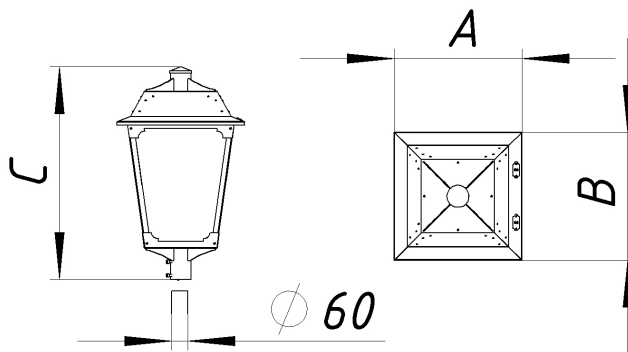

Установка

Светильник устанавливается на трубу диаметром 60 мм.

Конструкция

Корпус изготовлен из стали, покрытой порошковой цинкосодержащей краской. Внутри корпуса расположен источник питания и светодиоды.

Оптическая часть

Защитное стекло. Рассеиватель из поликарбоната (в версии OPL).

Package

Светильник в сборе.

Габаритные характеристики

A	Длина	475 мм
B	Ширина	475 мм
C	Высота	790 мм
	Вес	16,8 кг

Параметры

1	Артикул	1652000110
2	Тип ИС	LED
3	Световой поток	2650 лм
4	Мощность светильника	35 Вт
5	Энергоэффективность	76 лм/Вт
6	Индекс цветопередачи (CRI)	>80
7	Коррелированная цветовая температура (в сфере)	4000 К
8	Коэффициент мощности (cos φ)	> 0,96
9	Переменный/постоянный ток (AC/DC)	Нет
10	Диммирование	-
11	Напряжение питания	230 В
12	Класс защиты от поражения током	I
13	Электромагнитная совместимость (TR TC 020/2011)	Да
14	Климатическое исполнение	УХЛ1
15	Температурный режим	от -40 до +40 С
16	Цвет корпуса	Черный
17	Класс пожароопасности	-
18	Коэффициент пульсации	<5%
19	Степень защиты (IP)	IP65
20	Ударопрочность	IK08/5 Дж
21	Класс энергоэффективности	A
22	Пусковой ток	-
23	Время импульса пускового тока	0 мкс
24	Блок аварийного питания	Нет
25	Угол рассеяния	D120
26	Гарантия	36 мес.
27	Время работы в аварийном режиме, ч.	-
28	Световой поток в аварийном режиме	-
29	Color of light	Белый