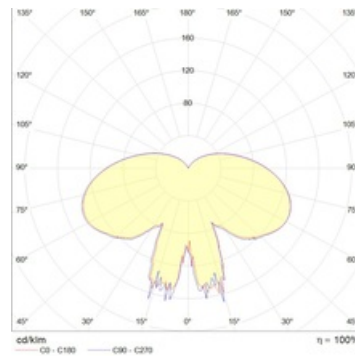

Установка

Светильник устанавливается на трубу диаметром 60 мм.

Конструкция

Корпус изготовлен из стали, покрытой порошковой цинкосодержащей краской. Внутри корпуса расположен источник питания и светодиоды.

Оптическая часть

Защитное стекло. Рассеиватель из поликарбоната (в версии OPL).

Package

Светильник в сборе.

Габаритные характеристики

A	Длина	475 мм
B	Ширина	475 мм
C	Высота	790 мм
	Вес	16,8 кг

Параметры

1	Артикул	1652000110
2	Тип ИС	LED
3	Световой поток	2650 лм
4	Мощность светильника	35 Вт
5	Энергоэффективность	76 лм/Вт
6	Индекс цветопередачи (CRI)	>80
7	Коррелированная цветовая температура (в сфере)	4000 К
8	Коэффициент мощности (cos φ)	> 0,96
9	Переменный/постоянный ток (AC/DC)	Нет
10	Диммирование	-
11	Напряжение питания	230 В
12	Класс защиты от поражения током	I
13	Электромагнитная совместимость (TR TC 020/2011)	Да
14	Климатическое исполнение	УХЛ1
15	Температурный режим	от -40 до +40 С
16	Цвет корпуса	Черный
17	Класс пожароопасности	-
18	Коэффициент пульсации	<5%
19	Степень защиты (IP)	IP65
20	Ударопрочность	IK08/5 Дж
21	Класс энергоэффективности	A
22	Пусковой ток	-
23	Время импульса пускового тока	0 мкс
24	Блок аварийного питания	Нет
25	Угол рассеяния	D120
26	Гарантия	36 мес.
27	Время работы в аварийном режиме, ч.	-
28	Световой поток в аварийном режиме	-
29	Color of light	Белый