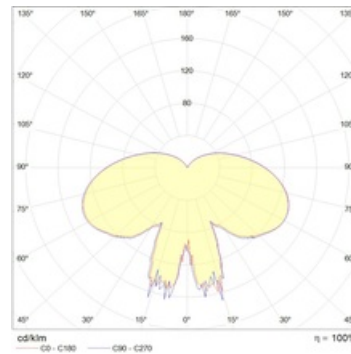

Установка

Светильник устанавливается на трубу диаметром 60 мм.

Конструкция

Корпус изготовлен из стали, покрытой порошковой цинкосодержащей краской. Внутри корпуса расположен источник питания и светодиоды.

Оптическая часть

Защитное стекло. Рассеиватель из поликарбоната (в версии OPL).

Package

Светильник в сборе.

Габаритные характеристики

A	Длина	475 мм
B	Ширина	475 мм
C	Высота	790 мм
	Вес	16,8 кг

Параметры

1	Артикул	1652000070
2	Тип ИС	LED
3	Световой поток	2500 лм
4	Мощность светильника	35 Вт
5	Энергоэффективность	71 лм/Вт
6	Индекс цветопередачи (CRI)	>80
7	Коррелированная цветовая температура (в сфере)	3000 К
8	Коэффициент мощности (cos φ)	> 0,96
9	Переменный/постоянный ток (AC/DC)	Нет
10	Диммирование	-
11	Напряжение питания	230 В
12	Класс защиты от поражения током	I
13	Электромагнитная совместимость (TR TC 020/2011)	Да
14	Климатическое исполнение	УХЛ1
15	Температурный режим	от -40 до +40 С
16	Цвет корпуса	Черный
17	Класс пожароопасности	-
18	Коэффициент пульсации	<5%
19	Степень защиты (IP)	IP65
20	Ударопрочность	IK08/5 Дж
21	Класс энергоэффективности	A
22	Пусковой ток	-
23	Время импульса пускового тока	0 мкс
24	Блок аварийного питания	Нет
25	Угол рассеяния	D120
26	Гарантия	36 мес.
27	Время работы в аварийном режиме, ч.	-
28	Световой поток в аварийном режиме	-
29	Color of light	Белый