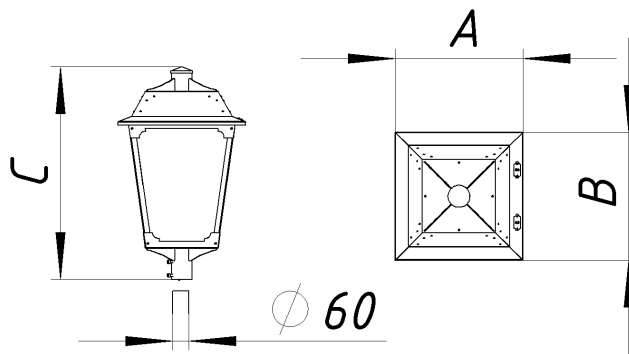

Установка

Светильник устанавливается на трубу диаметром 60 мм.

Конструкция

Корпус изготовлен из стали, покрытой порошковой цинкосодержащей краской. Внутри корпуса расположен источник питания и светодиоды.

Оптическая часть

Защитное стекло. Рассеиватель из поликарбоната (в версии OPL).

Package

Светильник в сборе.

Габаритные характеристики

A	Длина	475 мм
B	Ширина	475 мм
C	Высота	790 мм
	Вес	16,8 кг

Параметры

1	Артикул	1652000070
2	Тип ИС	LED
3	Световой поток	2500 лм
4	Мощность светильника	35 Вт
5	Энергоэффективность	71 лм/Вт
6	Индекс цветопередачи (CRI)	>80
7	Коррелированная цветовая температура (в сфере)	3000 К
8	Коэффициент мощности (cos φ)	> 0,96
9	Переменный/постоянный ток (AC/DC)	Нет
10	Диммирование	-
11	Напряжение питания	230 В
12	Класс защиты от поражения током	I
13	Электромагнитная совместимость (TR TC 020/2011)	Да
14	Климатическое исполнение	УХЛ1
15	Температурный режим	от -40 до +40 С
16	Цвет корпуса	Черный
17	Класс пожароопасности	-
18	Коэффициент пульсации	<5%
19	Степень защиты (IP)	IP65
20	Ударопрочность	IK08/5 Дж
21	Класс энергоэффективности	A
22	Пусковой ток	-
23	Время импульса пускового тока	0 мкс
24	Блок аварийного питания	Нет
25	Угол рассеяния	D120
26	Гарантия	36 мес.
27	Время работы в аварийном режиме, ч.	-
28	Световой поток в аварийном режиме	-
29	Color of light	Белый