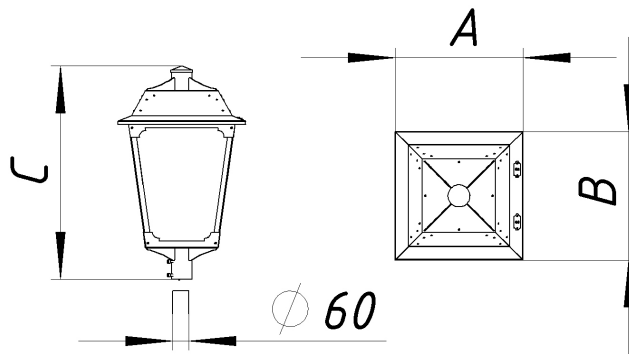

### Установка

Светильник устанавливается на трубу диаметром 60 мм.

#### Габаритные характеристики

A	Длина	475 мм
B	Ширина	475 мм
C	Высота	790 мм
	Вес	16,8 кг