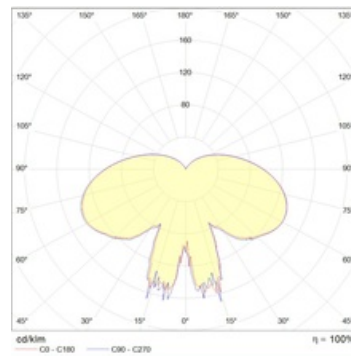

### Установка

Светильник устанавливается на трубу диаметром 60 мм.

### Оптическая часть

Защитное стекло. Рассеиватель из поликарбоната (в версии OPL).

#### Габаритные характеристики

A	Длина	475 мм
B	Ширина	475 мм
C	Высота	790 мм
	Вес	16,8 кг