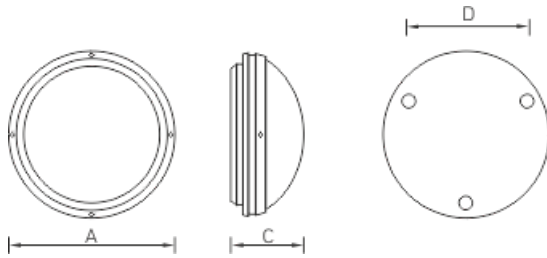

### Установка

Крепление на поверхность потолка или стены в помещении или под навесом.

### Конструкция

Корпус изготовлен из поликарбоната белого цвета.

#### Габаритные характеристики

A	Диаметр	390 мм
C	Высота	150 мм
D	Диаметр (установочный)	255 мм
	Вес	2,4 кг