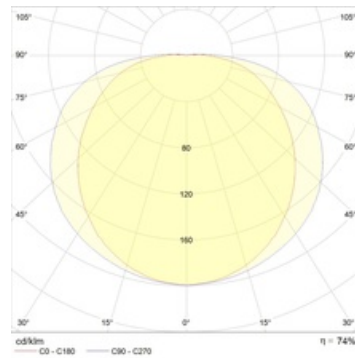

#### Габаритные характеристики

A	Диаметр	390 мм
C	Высота	150 мм
D	Диаметр (установочный)	255 мм
	Вес	2,4 кг