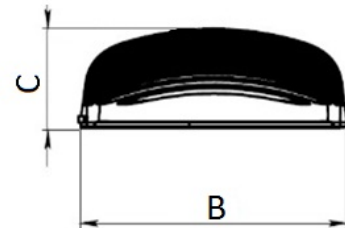

Установка

Светильник можно устанавливать как на консольный кронштейн, так и на торшерную опору 48÷60 мм. Опционально доступно крепление на стену.

Конструкция

Корпус и универсальный регулируемый узел крепления изготовлены из литого под давлением алюминия. Внутри корпуса расположен источник питания.

Оптическая часть

Сложная групповая оптика с широким светораспределением. Рассеиватель - защитное закаленное силикатное стекло.

Package

Светильник в сборе. Кронштейн в комплекте.

Габаритные характеристики

A	Длина	722 мм
B	Ширина	265 мм
C	Высота	91 мм
D	Диаметр (установочный)	60 мм
	Вес	10,7 кг