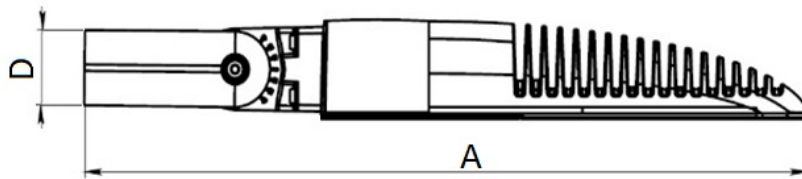

Установка

Светильник можно устанавливать как на консольный кронштейн, так и на торшерную опору 48÷60 мм. Опционально доступно крепление на стену.

Конструкция

Корпус и универсальный регулируемый узел крепления изготовлены из литого под давлением алюминия. Внутри корпуса расположен источник питания.

Оптическая часть

Сложная групповая оптика с широким светораспределением. Рассеиватель - защитное закаленное силикатное стекло.

Package

Светильник в сборе. Кронштейн в комплекте.

Габаритные характеристики

A	Длина	722 мм
B	Ширина	265 мм
C	Высота	91 мм
D	Диаметр (установочный)	60 мм
	Вес	10,7 кг