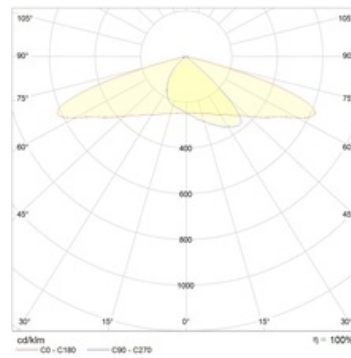

Оптическая часть

Сложная групповая оптика с широким светораспределением. Рассеиватель - защитное закаленное силикатное стекло.

Package

Светильник в сборе. Кронштейн в комплекте.

Габаритные характеристики

A	Длина	722 мм
B	Ширина	265 мм
C	Высота	91 мм
D	Диаметр (установочный)	60 мм
	Вес	10,7 кг