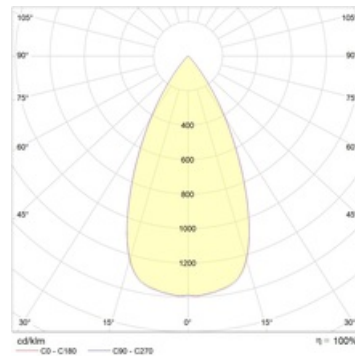

CAER 07 WH D45 4000K (with driver)

Встраиваемый светодиодный светильник

Описание

Встраиваемый светодиодный светильник направленного света, изготовлен из алюминия, окрашенного матовой краской. В светильнике используется линза. Стандартный цвет: WH – белый. Стандартная линза – 45°. Более подробная информация доступна на сайте.

Установка

Установка в потолок

Конструкция

Изготовлен из алюминия, окрашенного матовой краской. В светильнике используется Линза/Отражатель. Стандартный цвет: WH – белый. Стандартная Линза/Отражатель – 45 град.

Оптическая часть

Линза

Package

Светильник в сборе. Может поставляться без драйвера

Габаритные характеристики

A	Диаметр	120 мм
C	Высота	90 мм
D	Диаметр (установочный)	98 мм
	Вес	0,4 кг

Параметры

1	Артикул	1320000030
2	Тип ИС	LED
3	Световой поток	700 лм
4	Мощность светильника	10 Вт
5	Энергоэффективность	70 лм/Вт
6	Индекс цветопередачи (CRI)	>80
7	Коррелированная цветовая температура (в сфере)	4000 К
8	Коэффициент мощности (cos φ)	> 0,90
9	Переменный/постоянный ток (AC/DC)	Нет
10	Диммирование	-
11	Напряжение питания	230 В
12	Класс защиты от поражения током	II
13	Электромагнитная совместимость (TR TC 020/2011)	Нет
14	Климатическое исполнение	УХЛ4
15	Температурный режим	от +5 до +35 С
16	Цвет корпуса	Белый
17	Класс пожароопасности	П-III
18	Коэффициент пульсации	<5%
19	Степень защиты (IP)	IP20
20	Ударопрочность	IK02/0,2 Дж
21	Класс энергоэффективности	A
22	Пусковой ток	-
23	Время импульса пускового тока	0 мкс
24	Блок аварийного питания	Нет
25	Угол рассеяния	D45
26	Гарантия	36 мес.
27	Время работы в аварийном режиме, ч.	-
28	Световой поток в аварийном режиме	-
29	Цвет света	Белый