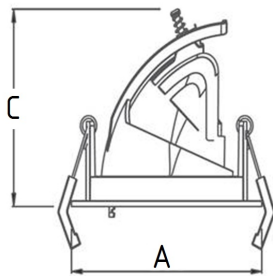

Установка

Установка в потолок

Конструкция

Изготовлен из алюминия, окрашенного матовой краской. В светильнике используется Линза/Отражатель. Стандартный цвет: WH – белый. Стандартная Линза/Отражатель – 45 град.

Оптическая часть

Линза

Package

Светильник в сборе. Может поставляться без драйвера

Габаритные характеристики

A	Диаметр	120 мм
C	Высота	90 мм
D	Диаметр (установочный)	98 мм
	Вес	0,4 кг

Параметры

1	Артикул	1320000030
2	Тип ИС	LED
3	Световой поток	700 лм
4	Мощность светильника	10 Вт
5	Энергоэффективность	70 лм/Вт
6	Индекс цветопередачи (CRI)	>80
7	Коррелированная цветовая температура (в сфере)	4000 К
8	Коэффициент мощности (cos φ)	> 0,90
9	Переменный/постоянный ток (AC/DC)	Нет
10	Диммирование	-
11	Напряжение питания	230 В
12	Класс защиты от поражения током	II
13	Электромагнитная совместимость (TR TC 020/2011)	Нет
14	Климатическое исполнение	УХЛ4
15	Температурный режим	от +5 до +35 С
16	Цвет корпуса	Белый
17	Класс пожароопасности	П-III
18	Коэффициент пульсации	<5%
19	Степень защиты (IP)	IP20
20	Ударопрочность	IK02/0,2 Дж
21	Класс энергоэффективности	A
22	Пусковой ток	-
23	Время импульса пускового тока	0 мкс
24	Блок аварийного питания	Нет
25	Угол рассеяния	D45
26	Гарантия	36 мес.
27	Время работы в аварийном режиме, ч.	-
28	Световой поток в аварийном режиме	-
29	Цвет света	Белый