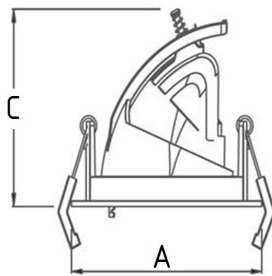

Установка

Установка в потолок

Конструкция

Изготовлен из алюминия, окрашенного матовой краской. В светильнике используется Линза/Отражатель. Стандартный цвет: WH – белый. Стандартная Линза/Отражатель – 45 град.

Оптическая часть

Линза

Package

Светильник в сборе. Может поставляться без драйвера

Габаритные характеристики

A	Диаметр	120 мм
C	Высота	90 мм
D	Диаметр (установочный)	98 мм
	Вес	0,4 кг

Параметры

1	Артикул	1320000020
2	Тип ИС	LED
3	Световой поток	725 лм
4	Мощность светильника	10 Вт
5	Энергоэффективность	73 лм/Вт
6	Индекс цветопередачи (CRI)	>80
7	Коррелированная цветовая температура (в сфере)	3000 К
8	Коэффициент мощности (cos φ)	> 0,80
9	Переменный/постоянный ток (AC/DC)	Нет
10	Диммирование	-
11	Напряжение питания	230 В
12	Класс защиты от поражения током	II
13	Электромагнитная совместимость (TR TC 020/2011)	Нет
14	Климатическое исполнение	УХЛ4
15	Температурный режим	от +5 до +35 С
16	Цвет корпуса	Белый
17	Класс пожароопасности	П-III
18	Коэффициент пульсации	<5%
19	Степень защиты (IP)	IP20
20	Ударопрочность	IK02/0,2 Дж
21	Класс энергоэффективности	A
22	Пусковой ток	30 А
23	Время импульса пускового тока	1,5 мкс
24	Блок аварийного питания	Нет
25	Угол рассеяния	D45
26	Гарантия	36 мес.
27	Время работы в аварийном режиме, ч.	-
28	Световой поток в аварийном режиме	-
29	Color of light	Белый