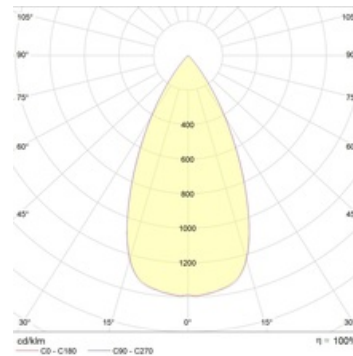

CAER 07 WH D45 3000K (with driver)

Встраиваемый светодиодный светильник

Описание

Встраиваемый светодиодный светильник направленного света, изготовлен из алюминия, окрашенного матовой краской. В светильнике используется линза. Стандартный цвет: WH – белый. Стандартная линза – 45°. Более подробная информация доступна на сайте.

Установка

Установка в потолок

Конструкция

Изготовлен из алюминия, окрашенного матовой краской. В светильнике используется Линза/Отражатель. Стандартный цвет: WH – белый. Стандартная Линза/Отражатель – 45 град.

Оптическая часть

Линза

Package

Светильник в сборе. Может поставляться без драйвера

Габаритные характеристики

A	Диаметр	120 мм
C	Высота	90 мм
D	Диаметр (установочный)	98 мм
	Вес	0,4 кг

Параметры

1	Артикул	1320000020
2	Тип ИС	LED
3	Световой поток	725 лм
4	Мощность светильника	10 Вт
5	Энергоэффективность	73 лм/Вт
6	Индекс цветопередачи (CRI)	>80
7	Коррелированная цветовая температура (в сфере)	3000 К
8	Коэффициент мощности (cos φ)	> 0,80
9	Переменный/постоянный ток (AC/DC)	Нет
10	Диммирование	-
11	Напряжение питания	230 В
12	Класс защиты от поражения током	II
13	Электромагнитная совместимость (TR TC 020/2011)	Нет
14	Климатическое исполнение	УХЛ4
15	Температурный режим	от +5 до +35 С
16	Цвет корпуса	Белый
17	Класс пожароопасности	П-III
18	Коэффициент пульсации	<5%
19	Степень защиты (IP)	IP20
20	Ударопрочность	IK02/0,2 Дж
21	Класс энергоэффективности	A
22	Пусковой ток	30 А
23	Время импульса пускового тока	1,5 мкс
24	Блок аварийного питания	Нет
25	Угол рассеяния	D45
26	Гарантия	36 мес.
27	Время работы в аварийном режиме, ч.	-
28	Световой поток в аварийном режиме	-
29	Color of light	Белый