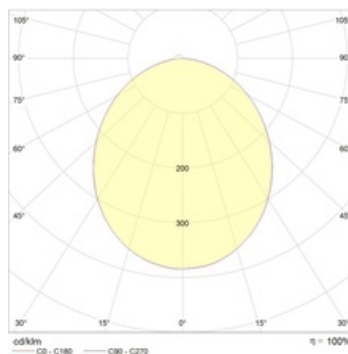

Package

Светильник в сборе. Пиктограммы заказываются отдельно. Под проект могут изготавливаться не стандартные пиктограммы.

Габаритные характеристики

A	Длина	392 мм
B	Ширина	61 мм
C	Высота	191 мм
D	Длина (установочная)	310 мм
E	Ширина (установочная)	107 мм
	Вес	1,7 кг