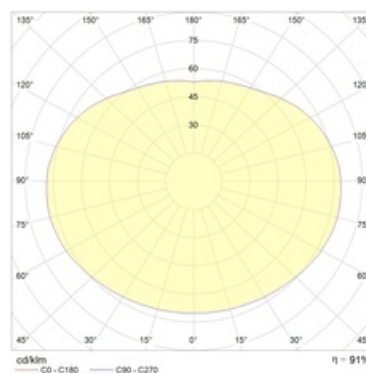

#### Оптическая часть

Опаловый рассеиватель

#### Габаритные характеристики:

<b>A</b>	<b>Диаметр</b>	<b>340 мм</b>
<b>C</b>	<b>Высота</b>	<b>2000 мм</b>
	<b>Вес</b>	<b>2,7 кг</b>