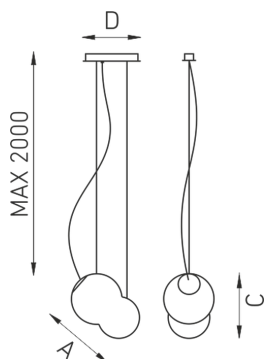

#### Конструкция

Рассеиватель из выдувного трехслойного опалового стекла ручной работы. Необычная форма светильника – результат конкурсной работы молодых чешских дизайнеров. Рассеиватель крепится на арматуре.

#### Оптическая часть

Опаловый рассеиватель

#### Габаритные характеристики:

<b>A</b>	<b>Диаметр</b>	<b>340 мм</b>
<b>C</b>	<b>Высота</b>	<b>2000 мм</b>
	<b>Вес</b>	<b>2,7 кг</b>