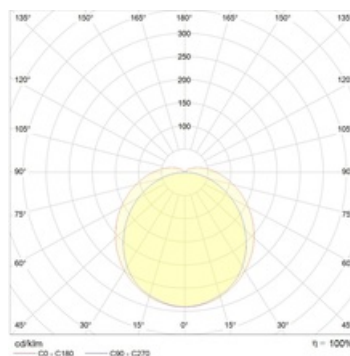

Габаритные характеристики

A	Длина	615 мм
B	Ширина	55 мм
C	Высота	64 мм
D	Длина (установочная)	468 мм
	Вес	1 кг

Параметры

1	Артикул	1008000010
2	Тип ИС	LED
3	Световой поток	1100 лм
4	Мощность светильника	12 Вт
5	Энергоэффективность	92 лм/Вт
6	Индекс цветопередачи (CRI)	>80
7	Коррелированная цветовая температура (в сфере)	4000 К
8	Коэффициент мощности (cos φ)	> 0,98
9	Переменный/постоянный ток (AC/DC)	Нет
10	Диммирование	-
11	Напряжение питания	230 В
12	Класс защиты от поражения током	I
13	Электромагнитная совместимость (TR TC 020/2011)	Да
14	Климатическое исполнение	УХЛ4
15	Температурный режим	от +5 до +35 С
16	Цвет корпуса	Белый
17	Класс пожароопасности	-
18	Коэффициент пульсации	<5%
19	Степень защиты (IP)	IP20
20	Ударопрочность	IK02/0,2 Дж
21	Класс энергоэффективности	A+
22	Пусковой ток	20 А
23	Время импульса пускового тока	200 мкс
24	Блок аварийного питания	Нет
25	Угол рассеяния	D120
26	Гарантия	36 мес.
27	Время работы в аварийном режиме, ч.	-
28	Световой поток в аварийном режиме	-
29	Color of light	Белый