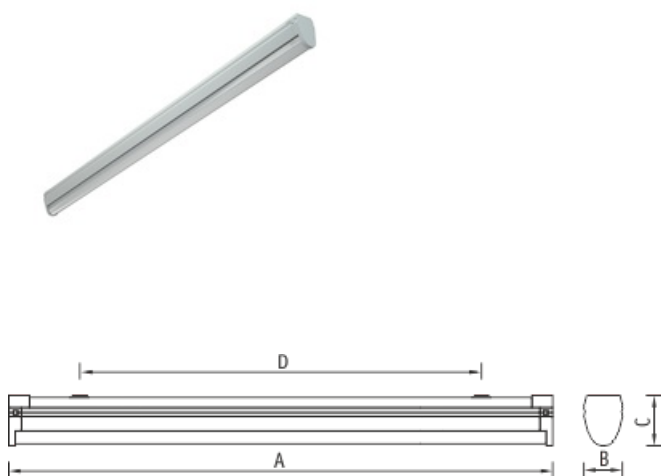

BAT UNI LED 600 4000K

Светодиодные светильники BAT

Описание

Простой и надежный светильник BAT отличается широкой областью применения. Светильник может крепиться непосредственно на поверхность потолка или стены, а также устанавливаться на подвесах или кронштейнах. Светильник с ассиметричным отражателем может использоваться для подсветки школьных досок в учебных классах.

Установка

Крепление на поверхность потолка или стены. Возможна установка светильников на подвесы. Для установки на подвесы необходимо заказать 2 подвеса на светильник (трос, чашка, крепежный элемент).

Конструкция

Цельнометаллический сварной корпус из листовой стали, покрытый белой порошковой краской, с торцевыми крышками из полимерного материала. Модификация BAT UNI LED RS комплектуется симметричным отражателем, BAT UNI LED AS - ассиметричным отражателем.

Оптическая часть

Опаловый рассеиватель из ПММА. Тип светодиодов: SMD

Package

Для установки на подвесы необходимо заказать 2 подвеса на светильник (трос, чашка, крепежный элемент). Подвес модульный 1,5 м 2301000210, Подвес модульный 3 м. 2301000220, Подвес модульный 5 м. 2301000230