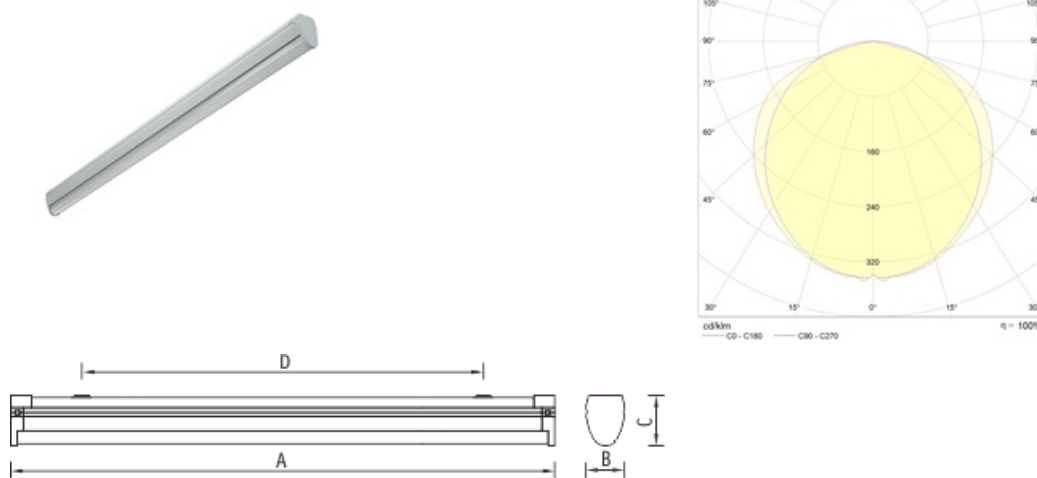

Установка

Крепление на поверхность потолка или стены. Возможна установка светильников на подвесы. Для установки на подвесы необходимо заказать 2 подвеса на светильник (трос, чашка, крепежный элемент).

Конструкция

Цельнометаллический сварной корпус из листовой стали, покрытый белой порошковой краской, с торцевыми крышками из полимерного материала. Модификация BAT UNI LED RS комплектуется симметричным отражателем, BAT UNI LED AS - асимметричным отражателем.

Оптическая часть

Опаловый рассеиватель из ПММА. Тип светодиодов: SMD

Package

Для установки на подвесы необходимо заказать 2 подвеса на светильник (трос, чашка, крепежный элемент). Подвес модульный 1,5 м 2301000210, Подвес модульный 3 м. 2301000220, Подвес модульный 5 м. 2301000230

Габаритные характеристики

A	Длина	1488 мм
B	Ширина	124 мм
C	Высота	75 мм
D	Длина (установочная)	1100 мм
	Вес	2,7 кг

Параметры

1	Артикул	1008000270
2	Тип ИС	LED
3	Световой поток	2600 лм
4	Мощность светильника	26 Вт
5	Энергоэффективность	100 лм/Вт
6	Индекс цветопередачи (CRI)	>80
7	Коррелированная цветовая температура (в сфере)	4000 К
8	Коэффициент мощности (cos φ)	> 0,98
9	Переменный/постоянный ток (AC/DC)	Нет
10	Диммирование	-
11	Напряжение питания	230 В
12	Класс защиты от поражения током	I
13	Электромагнитная совместимость (TR TC 020/2011)	Да
14	Климатическое исполнение	УХЛ4
15	Температурный режим	от +5 до +35 С
16	Цвет корпуса	Белый
17	Класс пожароопасности	-
18	Коэффициент пульсации	<5%
19	Степень защиты (IP)	IP20
20	Ударопрочность	IK02/0,2 Дж
21	Класс энергоэффективности	A+
22	Пусковой ток	20 А
23	Время импульса пускового тока	200 мкс
24	Блок аварийного питания	Нет
25	Угол рассеяния	D120
26	Гарантия	36 мес.
27	Время работы в аварийном режиме, ч.	-
28	Световой поток в аварийном режиме	-
29	Color of light	Белый