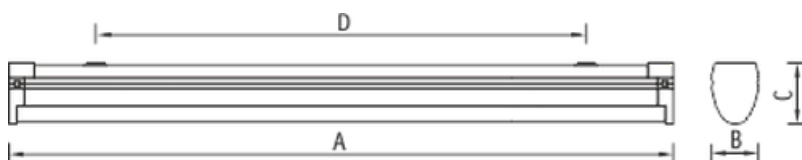

Оптическая часть

Опаловый рассеиватель из ПММА. Тип светодиодов: SMD

Package

Для установки на подвесы необходимо заказать 2 подвеса на светильник (трос, чашка, крепежный элемент). Подвес модульный 1,5 м 2301000210, Подвес модульный 3 м. 2301000220, Подвес модульный 5 м. 2301000230

Изображение:

Кривая силы света:

Габаритные характеристики:

A	Длина	1488 мм
B	Ширина	55 мм
C	Высота	64 мм
D	Длина (установочная)	1100 мм
	Вес	1,8 кг

Параметры

1	Артикул	1008000430
2	Тип ИС	LED
3	Световой поток	3000 лм
4	Мощность светильника	26 Вт
5	Энергоэффективность	115 лм/Вт
6	Индекс цветопередачи (CRI)	>80
7	Коррелированная цветовая температура (в сфере)	4000 К
8	Коэффициент мощности (cos φ)	> 0,98
9	Переменный/постоянный ток (AC/DC)	Нет
10	Диммирование	-
11	Напряжение питания	230 В
12	Класс защиты от поражения током	I
13	Электромагнитная совместимость (TP TC 020/2011)	Да
14	Климатическое исполнение	УХЛ4
15	Температурный режим	от +5 до +35 С
16	Цвет корпуса	Белый
17	Класс пожароопасности	-
18	Коэффициент пульсации	<5%
19	Степень защиты (IP)	IP20
20	Ударпрочность	IK02/0,2 Дж
21	Класс энергоэффективности	A+
22	Блок аварийного питания	Да
23	Угол обзора	D120
24	Гарантия	36 мес.
25	Время работы в аварийном режиме, ч.	1
26	Световой поток в аварийном режиме	20% лм
27	Цвет свечения	Белый