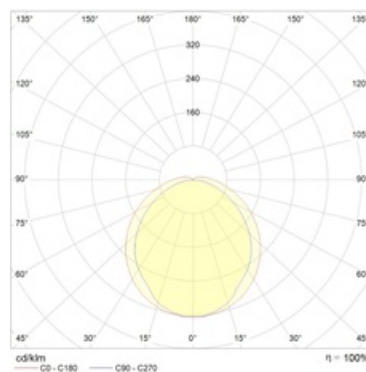

Изображение:

Кривая силы света:

Габаритные характеристики:

A	Длина	1488 мм
B	Ширина	55 мм
C	Высота	64 мм
D	Длина (установочная)	1100 мм
	Вес	1,8 кг

Параметры

1	Артикул	1008000430
2	Тип ИС	LED
3	Световой поток	3000 лм
4	Мощность светильника	26 Вт
5	Энергоэффективность	115 лм/Вт
6	Индекс цветопередачи (CRI)	>80
7	Коррелированная цветовая температура (в сфере)	4000 К
8	Коэффициент мощности (cos φ)	> 0,98
9	Переменный/постоянный ток (AC/DC)	Нет
10	Диммирование	-
11	Напряжение питания	230 В
12	Класс защиты от поражения током	I
13	Электромагнитная совместимость (TP TC 020/2011)	Да
14	Климатическое исполнение	УХЛ4
15	Температурный режим	от +5 до +35 С
16	Цвет корпуса	Белый
17	Класс пожароопасности	-
18	Коэффициент пульсации	<5%
19	Степень защиты (IP)	IP20
20	Ударпрочность	IK02/0,2 Дж
21	Класс энергоэффективности	A+
22	Блок аварийного питания	Да
23	Угол обзора	D120
24	Гарантия	36 мес.
25	Время работы в аварийном режиме, ч.	1
26	Световой поток в аварийном режиме	20% лм
27	Цвет свечения	Белый