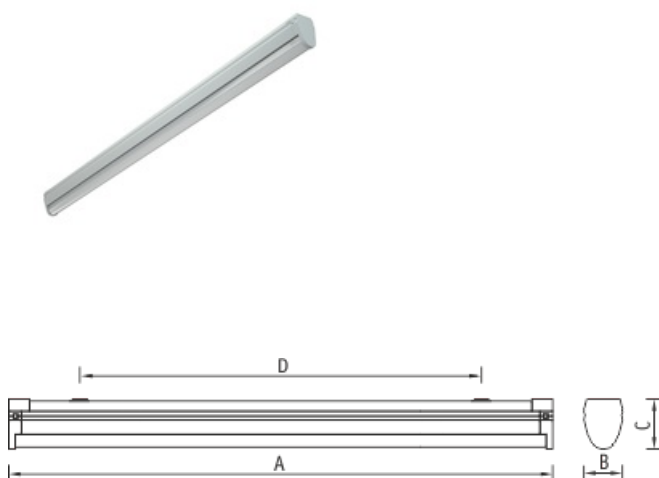

## Описание

Простой и надежный светильник BAT отличается широкой областью применения. Светильник может крепиться непосредственно на поверхность потолка или стены, а также устанавливаться на подвесах или кронштейнах. Светильник с асимметричным отражателем может использоваться для подсветки школьных досок в учебных классах.

## Установка

Крепление на поверхность потолка или стены. Возможна установка светильников на подвесы. Для установки на подвесы необходимо заказать 2 подвеса на светильник (трос, чашка, крепежный элемент).

## Конструкция

Цельнометаллический сварной корпус из листовой стали, покрытый белой порошковой краской, с торцевыми крышками из полимерного материала. Модификация BAT UNI LED RS комплектуется симметричным отражателем, BAT UNI LED AS - асимметричным отражателем.

## Габаритные характеристики

A	Длина	1488 мм
B	Ширина	124 мм
C	Высота	75 мм
D	Длина (установочная)	1100 мм
	Вес	3,7 кг