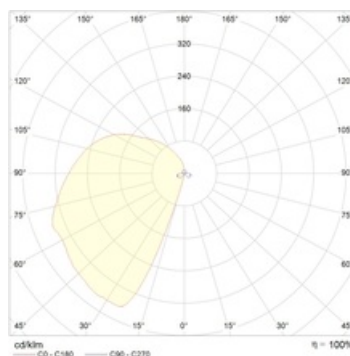

## Оптическая часть

Опаловый рассеиватель из ПММА. Тип светодиодов: SMD

## Габаритные характеристики

A	Длина	1488 мм
B	Ширина	124 мм
C	Высота	75 мм
D	Длина (установочная)	1100 мм
	Вес	3,7 кг