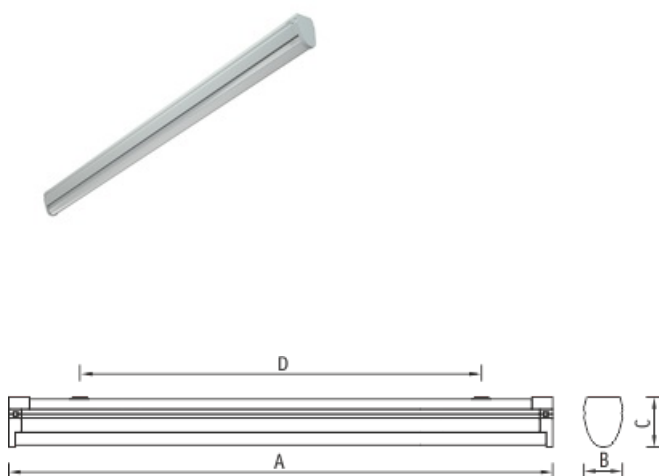

BAT UNI LED 1500 AS 4000K

Светодиодные светильники BAT

Описание

Простой и надежный светильник BAT отличается широкой областью применения. Светильник может крепиться непосредственно на поверхность потолка или стены, а также устанавливаться на подвесах или кронштейнах. Светильник с асимметричным отражателем может использоваться для подсветки школьных досок в учебных классах.

Установка

Крепление на поверхность потолка или стены. Возможна установка светильников на подвесы. Для установки на подвесы необходимо заказать 2 подвеса на светильник (трос, чашка, крепежный элемент).

Конструкция

Цельнометаллический сварной корпус из листовой стали, покрытый белой порошковой краской, с торцевыми крышками из полимерного материала. Модификация BAT UNI LED RS комплектуется симметричным отражателем, BAT UNI LED AS - асимметричным отражателем.

Оптическая часть

Опаловый рассеиватель из ПММА. Тип светодиодов: SMD

Package

Для установки на подвесы необходимо заказать 2 подвеса на светильник (трос, чашка, крепежный элемент). Подвес модульный 1,5 м 2301000210, Подвес модульный 3 м. 2301000220, Подвес модульный 5 м. 2301000230