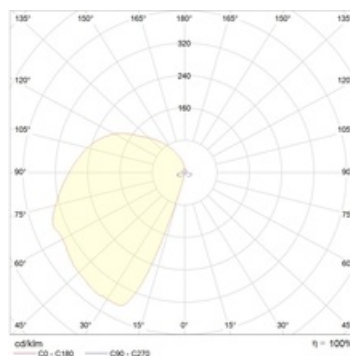

Габаритные характеристики

A	Длина	1488 мм
B	Ширина	124 мм
C	Высота	75 мм
D	Длина (установочная)	1100 мм
	Вес	3,7 кг

Параметры

1	Артикул	1008000260
2	Тип ИС	LED
3	Световой поток	2200 лм
4	Мощность светильника	26 Вт
5	Энергоэффективность	85 лм/Вт
6	Индекс цветопередачи (CRI)	>80
7	Коррелированная цветовая температура (в сфере)	4000 К
8	Коэффициент мощности (cos φ)	> 0,98
9	Переменный/постоянный ток (AC/DC)	Нет
10	Диммирование	-
11	Напряжение питания	230 В
12	Класс защиты от поражения током	I
13	Электромагнитная совместимость (TR TC 020/2011)	Да
14	Климатическое исполнение	УХЛ4
15	Температурный режим	от +5 до +35 С
16	Цвет корпуса	Белый
17	Класс пожароопасности	-
18	Коэффициент пульсации	<5%
19	Степень защиты (IP)	IP20
20	Ударопрочность	IK02/0,2 Дж
21	Класс энергоэффективности	A
22	Пусковой ток	20 А
23	Время импульса пускового тока	200 мкс
24	Блок аварийного питания	Нет
25	Угол рассеяния	D120
26	Гарантия	36 мес.
27	Время работы в аварийном режиме, ч.	-
28	Световой поток в аварийном режиме	-
29	Color of light	Белый