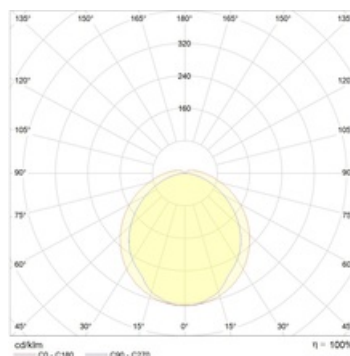

Габаритные характеристики

A	Длина	1488 мм
B	Ширина	55 мм
C	Высота	64 мм
D	Длина (установочная)	1100 мм
	Вес	1,8 кг

Параметры

1	Артикул	1008000030
2	Тип ИС	LED
3	Световой поток	3000 лм
4	Мощность светильника	26 Вт
5	Энергоэффективность	115 лм/Вт
6	Индекс цветопередачи (CRI)	>80
7	Коррелированная цветовая температура (в сфере)	4000 К
8	Коэффициент мощности (cos φ)	> 0,98
9	Переменный/постоянный ток (AC/DC)	Нет
10	Диммирование	-
11	Напряжение питания	230 В
12	Класс защиты от поражения током	I
13	Электромагнитная совместимость (TR TC 020/2011)	Да
14	Климатическое исполнение	УХЛ4
15	Температурный режим	от +5 до +35 С
16	Цвет корпуса	Белый
17	Класс пожароопасности	-
18	Коэффициент пульсации	<5%
19	Степень защиты (IP)	IP20
20	Ударопрочность	IK02/0,2 Дж
21	Класс энергоэффективности	A+
22	Пусковой ток	20 А
23	Время импульса пускового тока	200 мкс
24	Блок аварийного питания	Нет
25	Угол рассеяния	D120
26	Гарантия	36 мес.
27	Время работы в аварийном режиме, ч.	-
28	Световой поток в аварийном режиме	-
29	Color of light	Белый