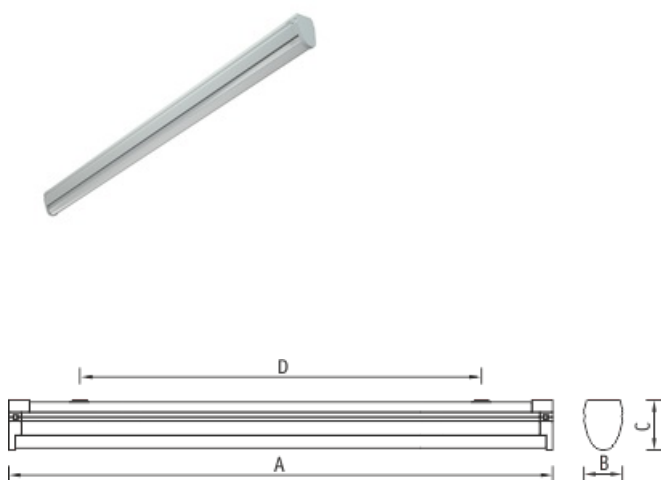

BAT UNI LED 1500 4000K

Светодиодные светильники BAT

Описание

Простой и надежный светильник BAT отличается широкой областью применения. Светильник может крепиться непосредственно на поверхность потолка или стены, а также устанавливаться на подвесах или кронштейнах. Светильник с ассиметричным отражателем может использоваться для подсветки школьных досок в учебных классах.

Установка

Крепление на поверхность потолка или стены. Возможна установка светильников на подвесы. Для установки на подвесы необходимо заказать 2 подвеса на светильник (трос, чашка, крепежный элемент).

Конструкция

Цельнометаллический сварной корпус из листовой стали, покрытый белой порошковой краской, с торцевыми крышками из полимерного материала. Модификация BAT UNI LED RS комплектуется симметричным отражателем, BAT UNI LED AS - ассиметричным отражателем.

Оптическая часть

Опаловый рассеиватель из ПММА. Тип светодиодов: SMD

Package

Для установки на подвесы необходимо заказать 2 подвеса на светильник (трос, чашка, крепежный элемент). Подвес модульный 1,5 м 2301000210, Подвес модульный 3 м. 2301000220, Подвес модульный 5 м. 2301000230