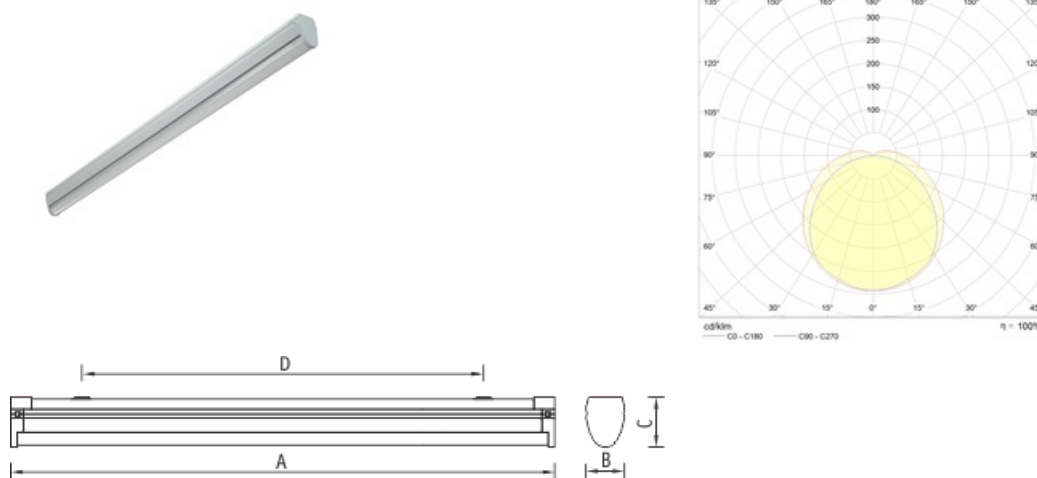

BAT UNI LED 1200 EM 4000K

Светодиодные светильники BAT

Описание

Простой и надежный светильник BAT отличается широкой областью применения. Светильник может крепиться непосредственно на поверхность потолка или стены, а также устанавливаться на подвесах или кронштейнах. Светильник с ассиметричным отражателем может использоваться для подсветки школьных досок в учебных классах.

Установка

Крепление на поверхность потолка или стены. Возможна установка светильников на подвесы. Для установки на подвесы необходимо заказать 2 подвеса на светильник (трос, чашка, крепежный элемент).

Конструкция

Цельнометаллический сварной корпус из листовой стали, покрытый белой порошковой краской, с торцевыми крышками из полимерного материала. Модификация BAT UNI LED RS комплектуется симметричным отражателем, BAT UNI LED AS - ассиметричным отражателем.

Габаритные характеристики

A	Длина	1197 мм
B	Ширина	55 мм
C	Высота	64 мм
D	Длина (установочная)	1010 мм
	Вес	1,8 кг

Параметры

1	Артикул	1008000370
2	Тип ИС	LED
3	Световой поток	2100 лм
4	Мощность светильника	20 Вт
5	Энергоэффективность	105 лм/Вт
6	Индекс цветопередачи (CRI)	>80
7	Коррелированная цветовая температура (в сфере)	4000 К
8	Коэффициент мощности (cos φ)	> 0,98
9	Переменный/постоянный ток (AC/DC)	Нет
10	Диммирование	-
11	Напряжение питания	230 В
12	Класс защиты от поражения током	I
13	Электромагнитная совместимость (TR TC 020/2011)	Да
14	Климатическое исполнение	УХЛ4
15	Температурный режим	от +5 до +35 С
16	Цвет корпуса	Белый
17	Класс пожароопасности	-
18	Коэффициент пульсации	<5%
19	Степень защиты (IP)	IP20
20	Ударопрочность	IK02/0,2 Дж
21	Класс энергоэффективности	A+
22	Пусковой ток	20 А
23	Время импульса пускового тока	200 мкс
24	Блок аварийного питания	Да
25	Угол рассеяния	D120
26	Гарантия	36 мес.
27	Время работы в аварийном режиме, ч.	1
28	Световой поток в аварийном режиме	24% лм
29	Color of light	Белый