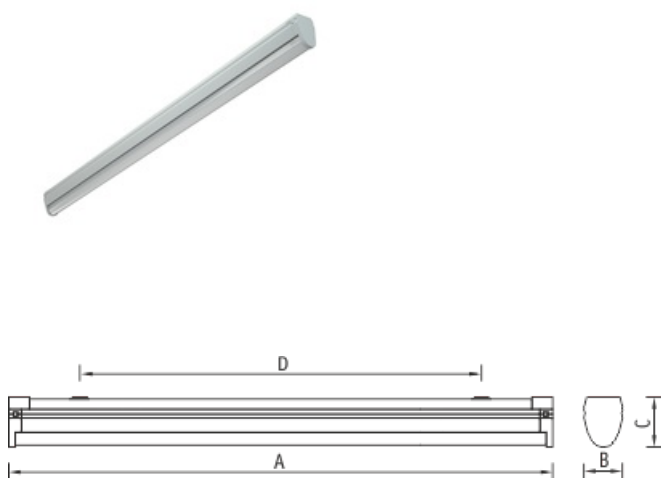

BAT UNI LED 1200 4000K

Светодиодные светильники BAT

Описание

Простой и надежный светильник BAT отличается широкой областью применения. Светильник может крепиться непосредственно на поверхность потолка или стены, а также устанавливаться на подвесах или кронштейнах. Светильник с ассиметричным отражателем может использоваться для подсветки школьных досок в учебных классах.

Установка

Крепление на поверхность потолка или стены. Возможна установка светильников на подвесы. Для установки на подвесы необходимо заказать 2 подвеса на светильник (трос, чашка, крепежный элемент).

Конструкция

Цельнометаллический сварной корпус из листовой стали, покрытый белой порошковой краской, с торцевыми крышками из полимерного материала. Модификация BAT UNI LED RS комплектуется симметричным отражателем, BAT UNI LED AS - ассиметричным отражателем.

Габаритные характеристики

A	Длина	1197 мм
B	Ширина	55 мм
C	Высота	64 мм
D	Длина (установочная)	1010 мм
	Вес	1,3 кг

Параметры

1	Артикул	1008000020
2	Тип ИС	LED
3	Световой поток	2100 лм
4	Мощность светильника	20 Вт
5	Энергоэффективность	105 лм/Вт
6	Индекс цветопередачи (CRI)	>80
7	Коррелированная цветовая температура (в сфере)	4000 К
8	Коэффициент мощности (cos φ)	> 0,98
9	Переменный/постоянный ток (AC/DC)	Нет
10	Диммирование	-
11	Напряжение питания	230 В
12	Класс защиты от поражения током	I
13	Электромагнитная совместимость (ТР ТС 020/2011)	Да
14	Климатическое исполнение	УХЛ4
15	Температурный режим	от +5 до +35 С
16	Цвет корпуса	Белый
17	Класс пожароопасности	-
18	Коэффициент пульсации	<5%
19	Степень защиты (IP)	IP20
20	Ударопрочность	IK02/0,2 Дж
21	Класс энергоэффективности	A+
22	Пусковой ток	20 А
23	Время импульса пускового тока	200 мкс
24	Блок аварийного питания	Нет
25	Угол рассеяния	D120
26	Гарантия	36 мес.
27	Время работы в аварийном режиме, ч.	-
28	Световой поток в аварийном режиме	-
29	Цвет свечения	Белый