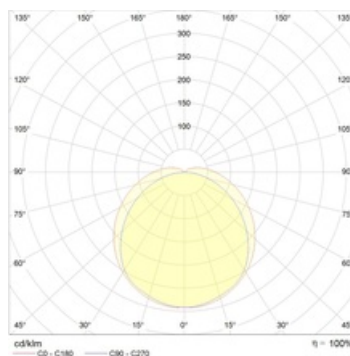

Габаритные характеристики

A	Длина	1197 мм
B	Ширина	55 мм
C	Высота	64 мм
D	Длина (установочная)	1010 мм
	Вес	1,3 кг

Параметры

1	Артикул	1008000020
2	Тип ИС	LED
3	Световой поток	2100 лм
4	Мощность светильника	20 Вт
5	Энергоэффективность	105 лм/Вт
6	Индекс цветопередачи (CRI)	>80
7	Коррелированная цветовая температура (в сфере)	4000 К
8	Коэффициент мощности (cos φ)	> 0,98
9	Переменный/постоянный ток (AC/DC)	Нет
10	Диммирование	-
11	Напряжение питания	230 В
12	Класс защиты от поражения током	I
13	Электромагнитная совместимость (ТР ТС 020/2011)	Да
14	Климатическое исполнение	УХЛ4
15	Температурный режим	от +5 до +35 С
16	Цвет корпуса	Белый
17	Класс пожароопасности	-
18	Коэффициент пульсации	<5%
19	Степень защиты (IP)	IP20
20	Ударопрочность	IK02/0,2 Дж
21	Класс энергоэффективности	A+
22	Пусковой ток	20 А
23	Время импульса пускового тока	200 мкс
24	Блок аварийного питания	Нет
25	Угол рассеяния	D120
26	Гарантия	36 мес.
27	Время работы в аварийном режиме, ч.	-
28	Световой поток в аварийном режиме	-
29	Цвет свечения	Белый