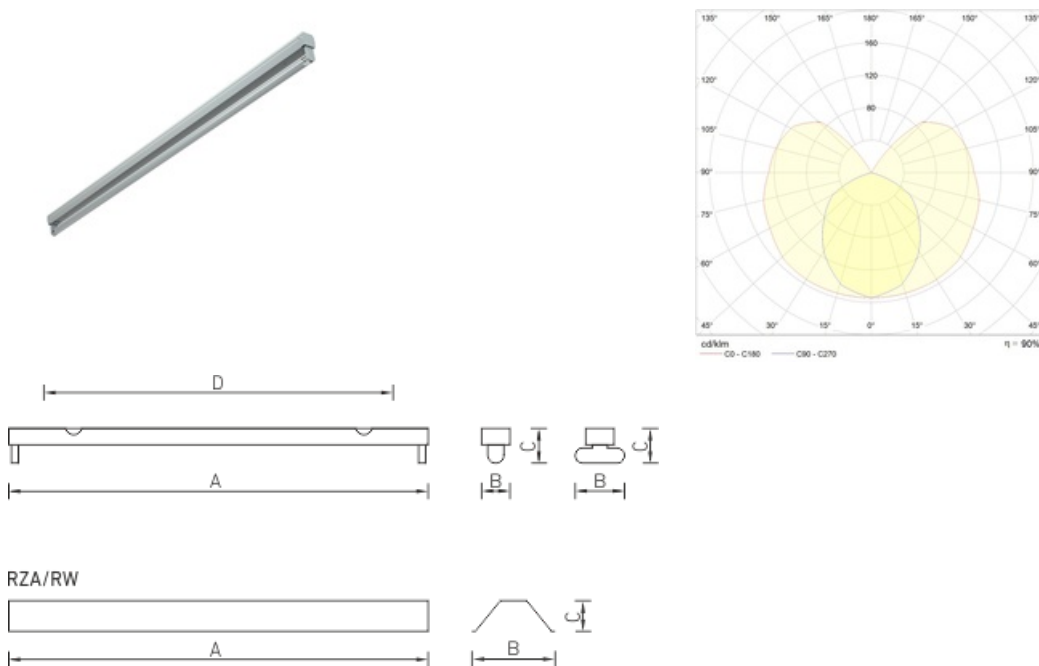

### Установка

Крепление на поверхность потолка или стены. Комплект крепления ХЗ – 299500030.

### Package

Комплект крепления на опорную поверхность заказывается отдельно. Код заказа комплекта крепления ХЗ – 299500030.

**Габаритные характеристики**

A	Длина	1472 мм
B	Ширина	40 мм
C	Высота	55 мм
D	Длина (установочная)	1300 мм
	Вес	2,2 кг