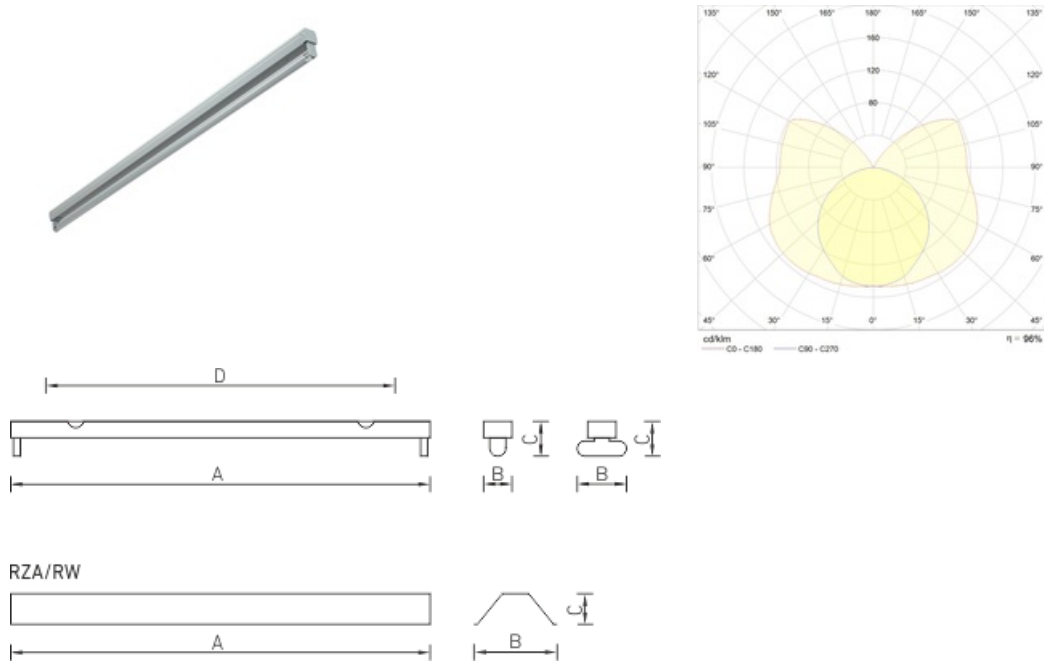

### Установка

Крепление на поверхность потолка или стены. Комплект крепления ХЗ – 299500030.

#### Габаритные характеристики

A	Длина	1172 мм
B	Ширина	40 мм
C	Высота	55 мм
D	Длина (установочная)	1100 мм
	Вес	1,8 кг