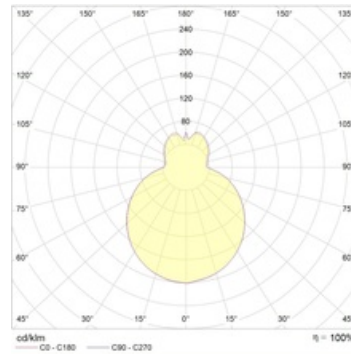

### Оптическая часть

Опаловый рассеиватель

#### Габаритные характеристики

A	Диаметр	530 мм
C	Высота	135 мм
D	Диаметр (установочный)	113 мм
	Вес	4,8 кг