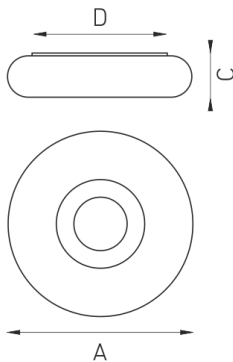

### Конструкция

Рассеиватель из выдувного трехслойного опалового стекла ручной работы. Установочная плата из окрашенного белой матовой краской металла, декоративная вставка – хромированный металл. Рассеиватель крепится к металлической плате.

### Оптическая часть

Опаловый рассеиватель

#### Габаритные характеристики

A	Диаметр	530 мм
C	Высота	135 мм
D	Диаметр (установочный)	113 мм
	Вес	4,8 кг