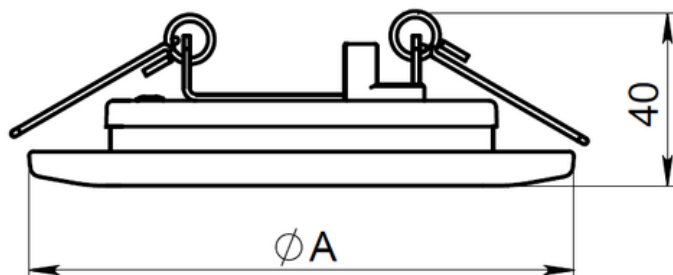

#### Габаритные характеристики:

A	Диаметр	196 мм
C	Высота	40 мм
D	Диаметр (установочный)	156 мм
	Вес	0,5 кг