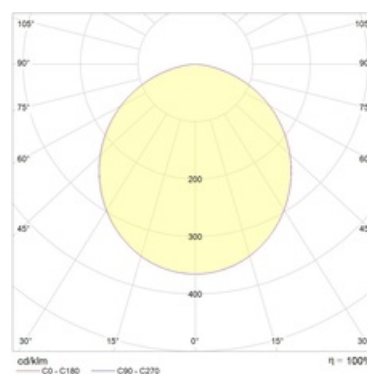

#### Оптическая часть

Опаловый рассеиватель из ПММА. Тип светодиодов: SMD.

#### Кривая силы света: