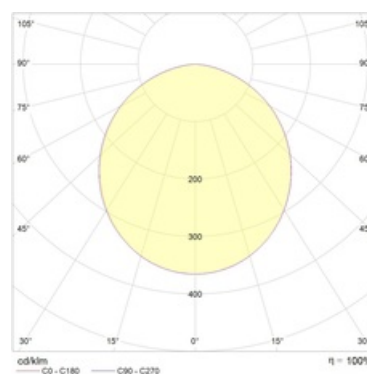

Package

Светильник в сборе

Изображение:

Кривая силы света:

Габаритные характеристики:

A	Диаметр	196 мм
C	Высота	40 мм
D	Диаметр (установочный)	156 мм
	Вес	0,5 кг

Параметры

1	Артикул	1101600100
2	Тип ИС	LED
3	Световой поток	2200 лм
4	Мощность светильника	20 Вт
5	Энергоэффективность	110 лм/Вт
6	Индекс цветопередачи (CRI)	>80
7	Коррелированная цветовая температура (в сфере)	3000 К
8	Коэффициент мощности (cos φ)	> 0,90
9	Переменный/постоянный ток (AC/DC)	Нет
10	Диммирование	-
11	Напряжение питания	230 В
12	Класс защиты от поражения током	II
13	Электромагнитная совместимость (TP TC 020/2011)	Да
14	Климатическое исполнение	УХЛ4
15	Температурный режим	от +5 до +35 С
16	Цвет корпуса	Белый
17	Класс пожароопасности	-
18	Коэффициент пульсации	<5%
19	Степень защиты (IP)	IP40/IP20
20	Ударпрочность	IK02/0,2 Дж
21	Класс энергоэффективности	A+
22	Блок аварийного питания	Нет
23	Угол обзора	D120
24	Гарантия	36 мес.
25	Время работы в аварийном режиме, ч.	-
26	Световой поток в аварийном режиме	-
27	Цвет свечения	Белый