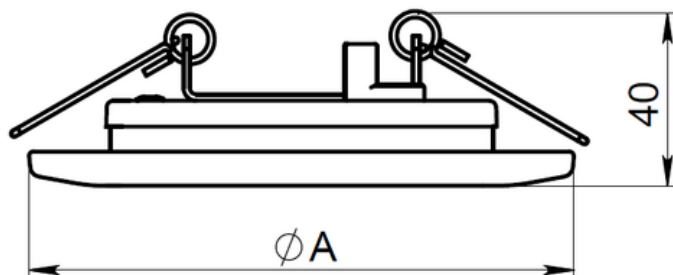

Package

Светильник в сборе

Изображение:

Кривая силы света:

Габаритные характеристики:

A	Диаметр	196 мм
C	Высота	40 мм
D	Диаметр (установочный)	156 мм
	Вес	0,5 кг

Параметры

1	Артикул	1101600100
2	Тип ИС	LED
3	Световой поток	2200 лм
4	Мощность светильника	20 Вт
5	Энергоэффективность	110 лм/Вт
6	Индекс цветопередачи (CRI)	>80
7	Коррелированная цветовая температура (в сфере)	3000 К
8	Коэффициент мощности (cos φ)	> 0,90
9	Переменный/постоянный ток (AC/DC)	Нет
10	Диммирование	-
11	Напряжение питания	230 В
12	Класс защиты от поражения током	II
13	Электромагнитная совместимость (TP TC 020/2011)	Да
14	Климатическое исполнение	УХЛ4
15	Температурный режим	от +5 до +35 С
16	Цвет корпуса	Белый
17	Класс пожароопасности	-
18	Коэффициент пульсации	<5%
19	Степень защиты (IP)	IP40/IP20
20	Ударпрочность	IK02/0,2 Дж
21	Класс энергоэффективности	A+
22	Блок аварийного питания	Нет
23	Угол обзора	D120
24	Гарантия	36 мес.
25	Время работы в аварийном режиме, ч.	-
26	Световой поток в аварийном режиме	-
27	Цвет свечения	Белый