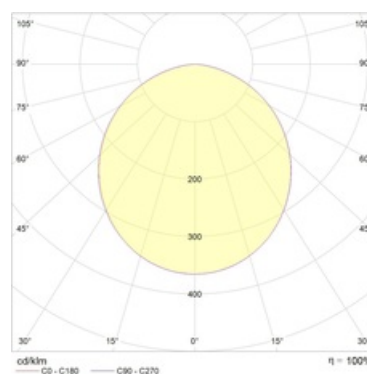

#### Оптическая часть

Опаловый рассеиватель из ПММА. Тип светодиодов: SMD.

#### Кривая силы света: