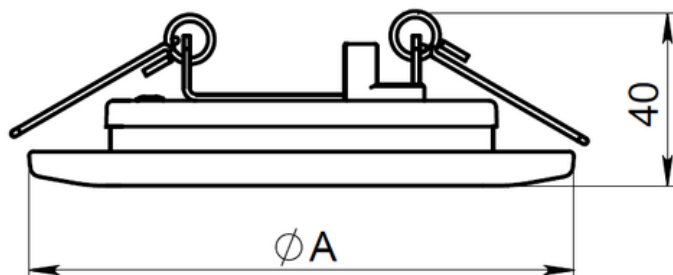

#### Габаритные характеристики:

<b>A</b>	<b>Диаметр</b>	<b>177 мм</b>
<b>C</b>	<b>Высота</b>	<b>40 мм</b>
<b>D</b>	<b>Диаметр (установочный)</b>	<b>139 мм</b>
	<b>Вес</b>	<b>0,4 кг</b>