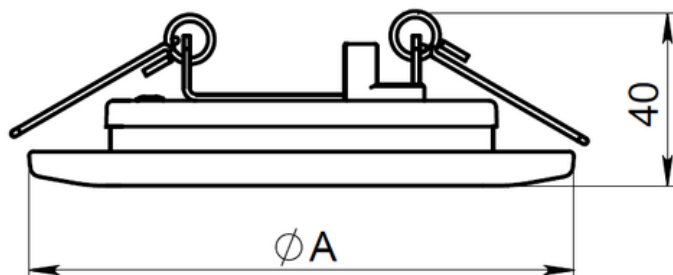

#### Габаритные характеристики:

A	Диаметр	153 мм
C	Высота	40 мм
D	Диаметр (установочный)	95 мм
	Вес	0,2 кг