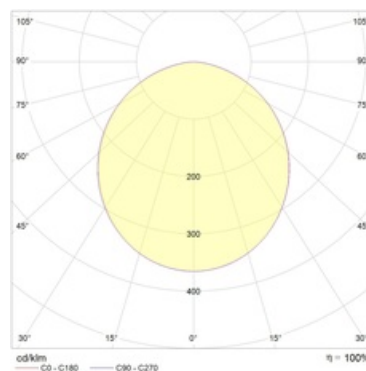

#### Оптическая часть

Опаловый рассеиватель из ПММА. Тип светодиодов: SMD.

#### Кривая силы света: