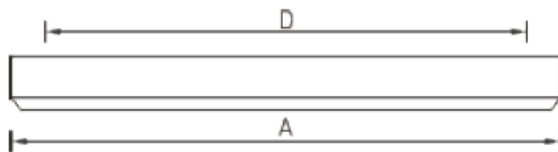

Установка

Крепление на поверхность потолка или на кронштейны (2 шт. на светильник). Кронштейны заказываются отдельно.

Конструкция

Цельнометаллический сварной корпус из листовой стали, покрытый белой порошковой краской. В корпусе установлена пускорегулирующая аппаратура.

Оптическая часть

Асимметричный зеркальный отражатель из анодированного алюминия.

Package

Светильник может крепиться на поверхность стены на выносных кронштейнах. Кронштейн BAT/ASM заказываются отдельно. Код заказа 8101000080.

Габаритные характеристики

A	Длина	1545 мм
B	Ширина	180 мм
C	Высота	80 мм
D	Длина (установочная)	950 мм
	Вес	3,8 кг

Параметры

1	Артикул	1285000130
2	Тип ИС	ЛЛ
3	Цоколь	G13
4	Кол-во ламп	1
5	Мощность светильника	58 Вт
6	Балласт	ЭПРА
7	Диммирование	-
8	Коэффициент мощности (cos φ)	> 0,96
9	Переменный/постоянный ток (AC/DC)	Нет
10	Напряжение питания	230 В
11	Класс защиты от поражения током	I
12	Электромагнитная совместимость (ТР ТС 020/2011)	Да
13	Климатическое исполнение	УХЛ4
14	Температурный режим	от +5 до +35 С
15	Цвет корпуса	Белый
16	Класс пожароопасности	-
17	Коэффициент пульсации	<5%
18	Степень защиты (IP)	IP20
19	Ударопрочность	IK02/0,2 Дж
20	Класс энергоэффективности	A
21	Блок аварийного питания	Нет
22	Угол рассеяния	-
23	Гарантия	36 мес.