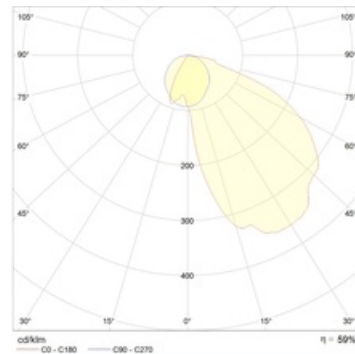

Оптическая часть

Асимметричный зеркальный отражатель из анодированного алюминия.

Package

Светильник может крепиться на поверхность стены на выносных кронштейнах. Кронштейн BAT/ASM заказываются отдельно. Код заказа 8101000080.

Габаритные характеристики

A	Длина	1545 мм
B	Ширина	180 мм
C	Высота	80 мм
D	Длина (установочная)	950 мм
	Вес	3,8 кг

Параметры

1	Артикул	1285000130
2	Тип ИС	ЛЛ
3	Цоколь	G13
4	Кол-во ламп	1
5	Мощность светильника	58 Вт
6	Балласт	ЭПРА
7	Диммирование	-
8	Коэффициент мощности (cos φ)	> 0,96
9	Переменный/постоянный ток (AC/DC)	Нет
10	Напряжение питания	230 В
11	Класс защиты от поражения током	I
12	Электромагнитная совместимость (ТР ТС 020/2011)	Да
13	Климатическое исполнение	УХЛ4
14	Температурный режим	от +5 до +35 С
15	Цвет корпуса	Белый
16	Класс пожароопасности	-
17	Коэффициент пульсации	<5%
18	Степень защиты (IP)	IP20
19	Ударопрочность	IK02/0,2 Дж
20	Класс энергоэффективности	A
21	Блок аварийного питания	Нет
22	Угол рассеяния	-
23	Гарантия	36 мес.