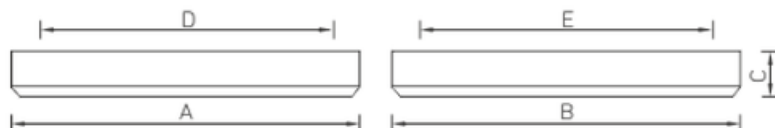

Светильник в сборе.

Изображение:

Кривая силы света:

Габаритные характеристики:

A	Длина	625 мм
B	Ширина	610 мм
C	Высота	80 мм
D	Длина (установочная)	420 мм
E	Ширина (установочная)	420 мм
Вес		4,8 кг

Параметры