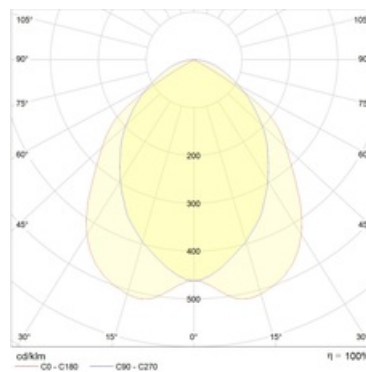

Светильник в сборе.

Изображение:

Кривая силы света:

Габаритные характеристики:

A	Длина	625 мм
B	Ширина	610 мм
C	Высота	80 мм
D	Длина (установочная)	420 мм
E	Ширина (установочная)	420 мм
Вес		4,8 кг

Параметры