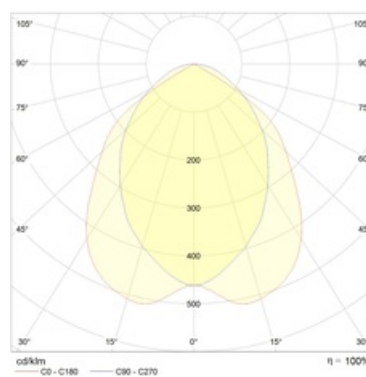

#### Кривая силы света:

#### Габаритные характеристики:

A	Длина	595 мм
B	Ширина	595 мм
C	Высота	77 мм
D	Длина (установочная)	575 мм
E	Ширина (установочная)	575 мм
	Вес	3,8 кг