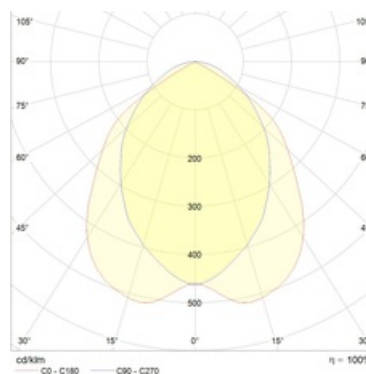

Оптическая часть

Экранирующая решетка изготовлена из зеркального алюминия. Устанавливается в корпус скрытыми пружинами. Тип светодиодов: SMD.

Package

Для установки светильника в подшивные потолки из гипсокартона необходимо заказать комплект клипс. Код заказа клипс — 2905000110 (на один светильник необходимо заказать 4 штуки).

Изображение:

Кривая силы света:

Габаритные характеристики:

A	Длина	595 мм
B	Ширина	595 мм
C	Высота	77 мм
D	Длина (установочная)	575 мм
E	Ширина (установочная)	575 мм
	Вес	3,8 кг

Параметры

1	Артикул	1016000030
2	Тип ИС	LED
3	Световой поток	3000 лм
4	Мощность светильника	30 Вт
5	Энергоэффективность	100 лм/Вт
6	Индекс цветопередачи (CRI)	>80
7	Коррелированная цветовая температура (в сфере)	4000 К
8	Коэффициент мощности (cos φ)	> 0,95
9	Переменный/постоянный ток (AC/DC)	Да
10	Диммирование	-
11	Напряжение питания	230 В
12	Класс защиты от поражения током	I
13	Электромагнитная совместимость (TP TC 020/2011)	Да
14	Климатическое исполнение	УХЛ4
15	Температурный режим	от +5 до +35 С
16	Цвет корпуса	Белый
17	Класс пожароопасности	-
18	Коэффициент пульсации	<5%
19	Степень защиты (IP)	IP20
20	Ударпрочность	IK02/0,2 Дж
21	Класс энергоэффективности	A+
22	Блок аварийного питания	Нет
23	Угол обзора	D120
24	Гарантия	36 мес.
25	Время работы в аварийном режиме, ч.	-
26	Световой поток в аварийном режиме	-
27	Цвет свечения	Белый