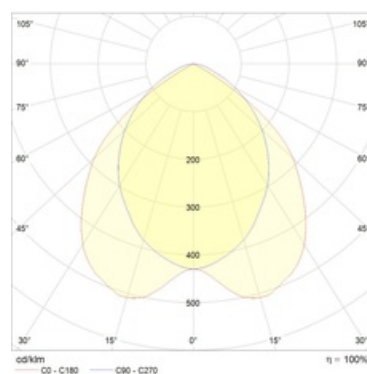

Оптическая часть

Экранирующая решетка изготовлена из зеркального алюминия. Устанавливается в корпус скрытыми пружинами. Тип светодиодов: SMD.

Package

Для установки светильника в подшивные потолки из гипсокартона необходимо заказать комплект клипс. Код заказа клипс — 2905000110 (на один светильник необходимо заказать 4 штуки).

Изображение:

Кривая силы света:

Габаритные характеристики:

A	Длина	595 мм
B	Ширина	295 мм
C	Высота	81 мм
D	Длина (установочная)	575 мм
E	Ширина (установочная)	275 мм
	Вес	2,8 кг

Параметры

1	Артикул	1016000020
2	Тип ИС	LED
3	Световой поток	1500 лм
4	Мощность светильника	16 Вт
5	Энергоэффективность	94 лм/Вт
6	Индекс цветопередачи (CRI)	>80
7	Коррелированная цветовая температура (в сфере)	4000 К
8	Коэффициент мощности (cos φ)	> 0,90
9	Переменный/постоянный ток (AC/DC)	Да
10	Диммирование	-
11	Напряжение питания	230 В
12	Класс защиты от поражения током	I
13	Электромагнитная совместимость (TP TC 020/2011)	Да
14	Климатическое исполнение	УХЛ4
15	Температурный режим	от +5 до +35 С
16	Цвет корпуса	Белый
17	Класс пожароопасности	-
18	Коэффициент пульсации	<5%
19	Степень защиты (IP)	IP20
20	Ударпрочность	IK02/0,2 Дж
21	Класс энергоэффективности	A+
22	Блок аварийного питания	Нет
23	Угол обзора	D120
24	Гарантия	36 мес.
25	Время работы в аварийном режиме, ч.	-
26	Световой поток в аварийном режиме	-
27	Цвет свечения	Белый